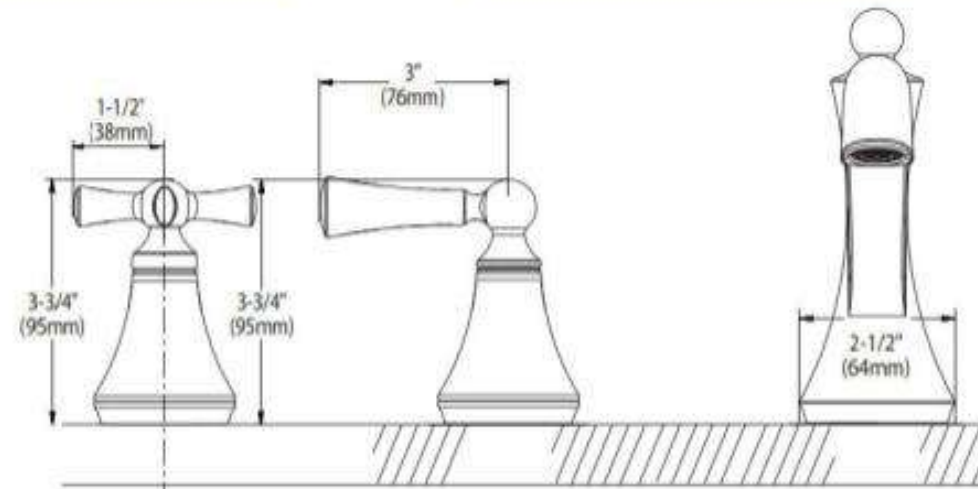

Product Specification

Overall Size (mm)

Cut Out Size (mm)

Mã Hàng / Model : T4524NL

Mô tả sản phẩm/ *Product Description*: Vòi 3 lỗ nóng lạnh dòng Wynford

Áp lực nước/ *Water pressure*: 0.05MPa ~ 0.75MPa

Lớp mạ/ *Coating*: Polished Nickel

Chất liệu/ *Material*: Đồng