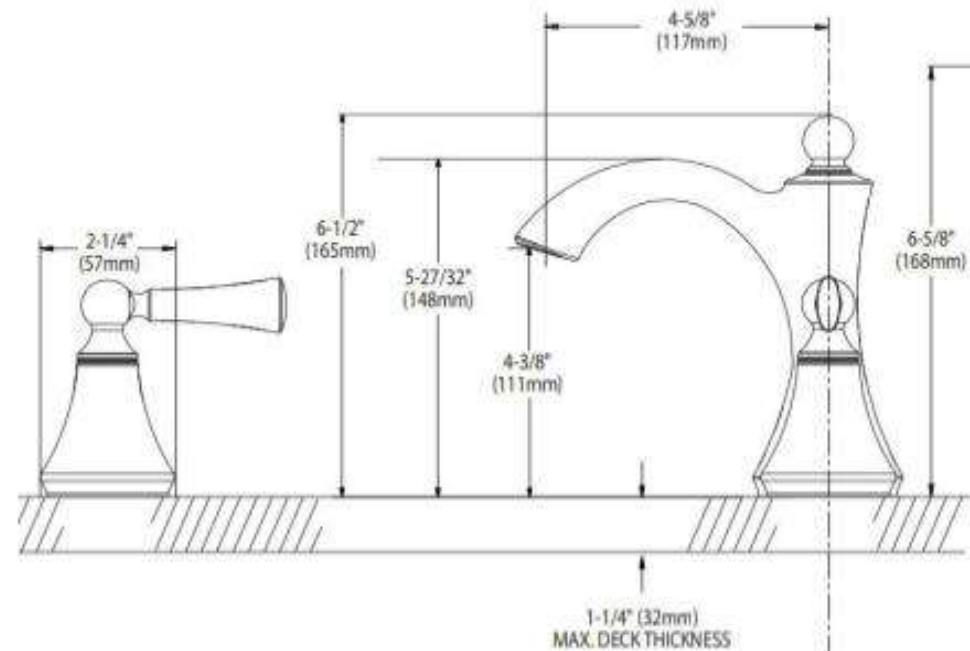

Product Specification

Overall Size (mm)

Cut Out Size (mm)

Mã Hàng / Model : T4524NL

Mô tả sản phẩm/ *Product Description*: Vòi 3 lỗ nóng lạnh dòng Wynford

Áp lực nước/ *Water pressure*: 0.05MPa ~ 0.75MPa

Lớp mạ/ *Coating*: Polished Nickel

Chất liệu/ *Material*: Đồng