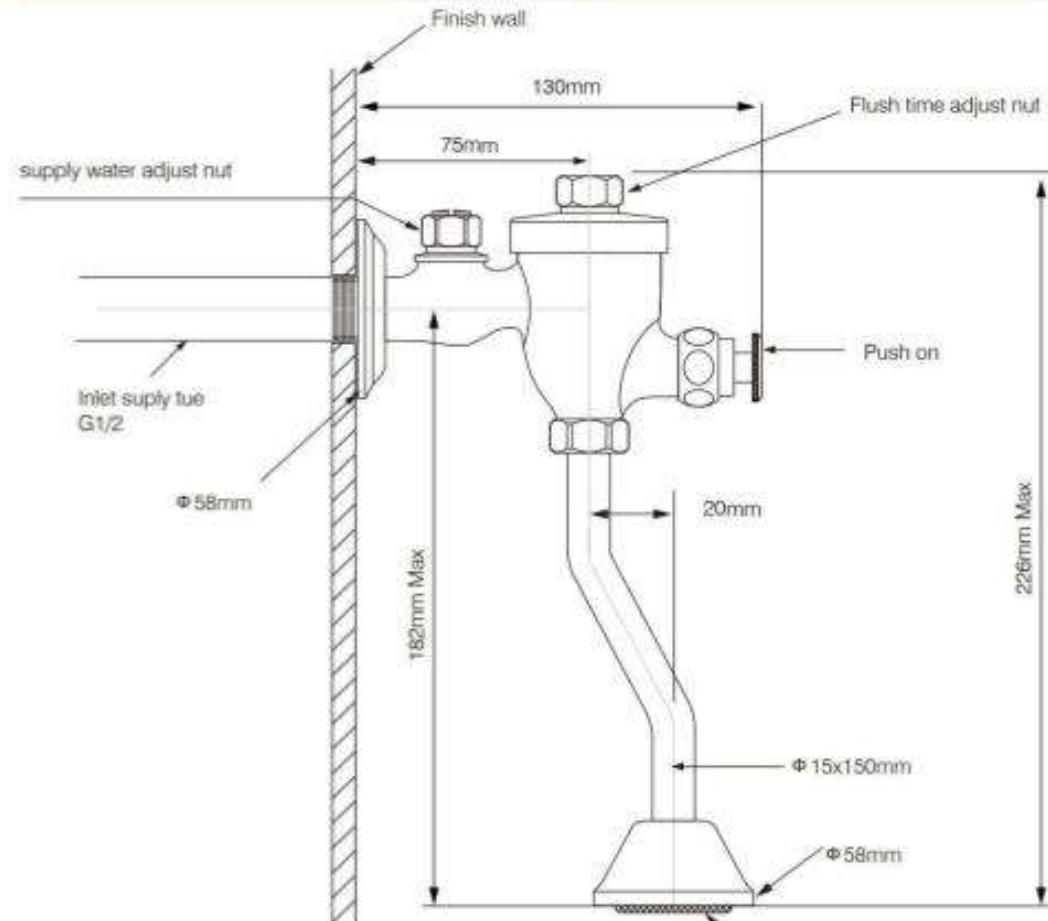

Product Specification

Overall Size (mm)

Cut Out Size (mm)

Mã Hàng / Model : 90013

Mô tả sản phẩm/ *Product Description*: Van xả tiểu nam

Lớp mạ/ *Coating*: Nickel Chrome

Chất liệu/ *Material*: Đồng