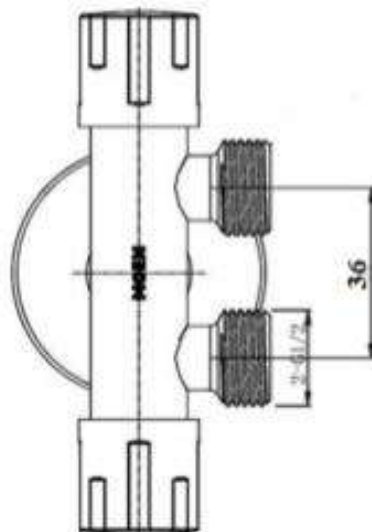

Product Specification

Overall Size (mm)

Cut Out Size (mm)

Mã Hàng / Model : GN101333

Mô tả sản phẩm/ *Product Description*: Van khóa 2 chiều Moen GN101333

Lớp mạ/ *Coating*: Nickel Chrome

Chất liệu/ *Material*: Đồng