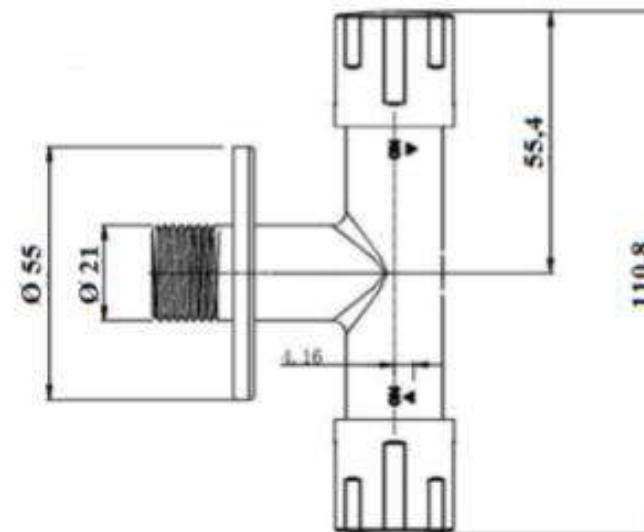

Product Specification

Overall Size (mm)

Cut Out Size (mm)

Mã Hàng / Model : GN101333

Mô tả sản phẩm/ *Product Description*: Van khóa 2 chiều Moen GN101333

Lớp mạ/ *Coating*: Nickel Chrome

Chất liệu/ *Material*: Đồng