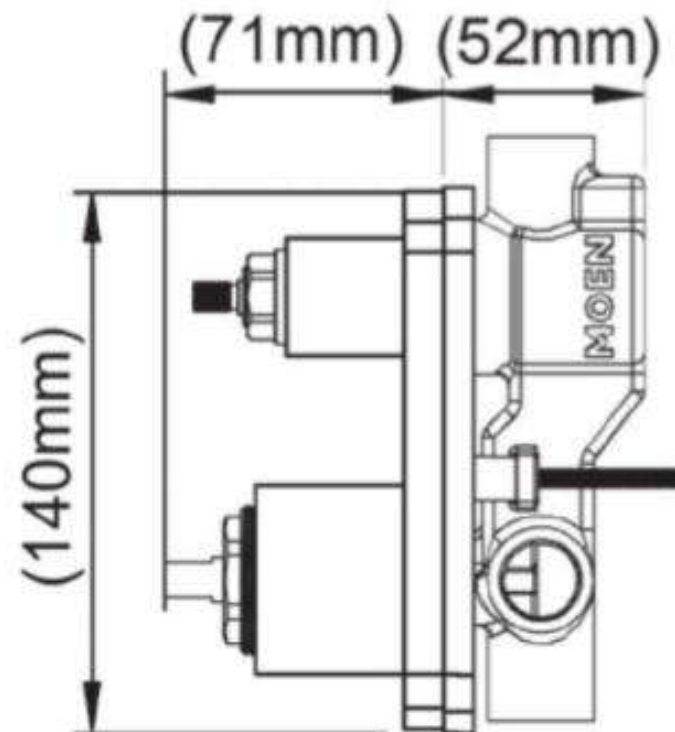

Product Specification

Overall Size (mm)

Cut Out Size (mm)

**Mã Hàng / Model :3900**

Mô tả sản phẩm/ *Product Description*: Củ âm 2 chức năng R3900 chuyển đổi chức năng bằng nút vặn

Áp lực nước/ *Water pressure*: 0.05MPa ~ 0.75MPa

Chất liệu/ *Material*: Đồng