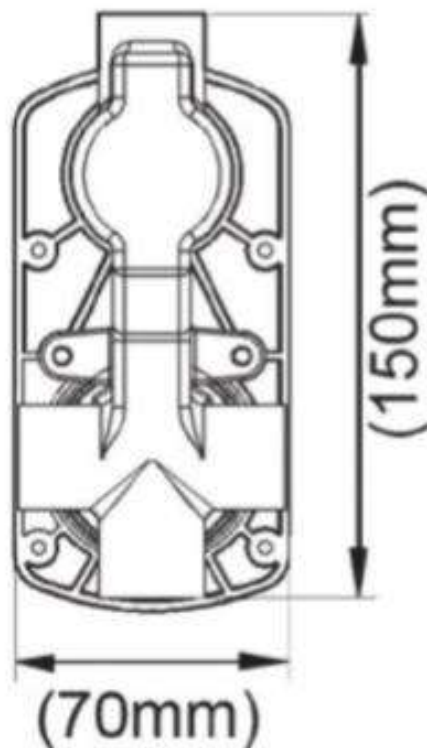

Product Specification

Overall Size (mm)

Cut Out Size (mm)

**Mã Hàng / Model :3900**

Mô tả sản phẩm/ *Product Description*: Củ âm 2 chức năng R3900 chuyển đổi chức năng bằng nút vặn

Áp lực nước/ *Water pressure*: 0.05MPa ~ 0.75MPa

Chất liệu/ *Material*: Đồng