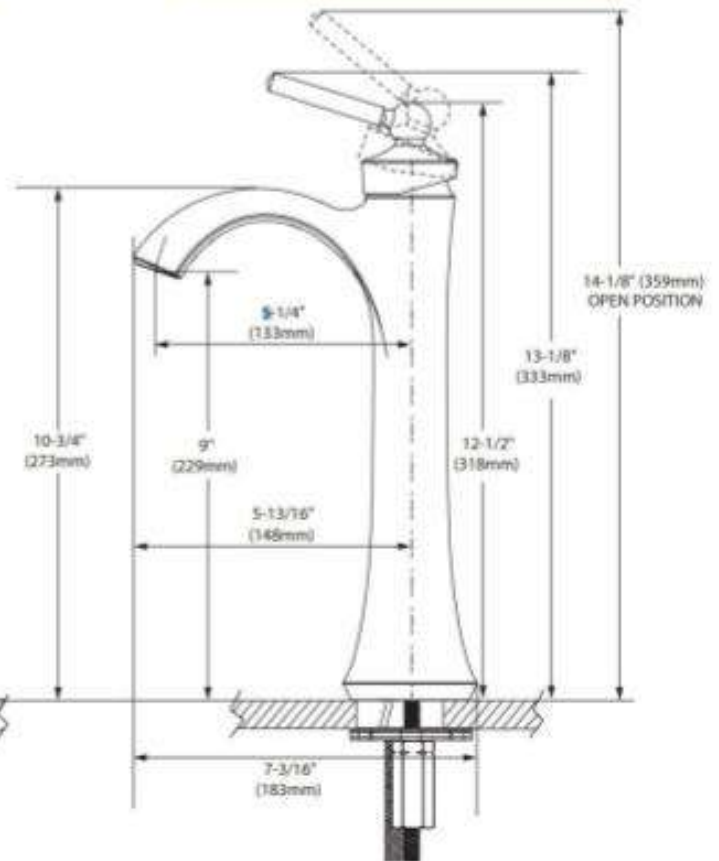

Product Specification

Overall Size (mm)

Cut Out Size (mm)

Mã Hàng / Model : 4507

Mô tả sản phẩm/ *Product Description:* Vòi chậu nóng lạnh

Áp lực nước/ *Water pressure:* 0.05MPa ~ 0.75MPa

Lớp mạ/ *Coating:* Nickel

Chất liệu/ *Material:* Đồng