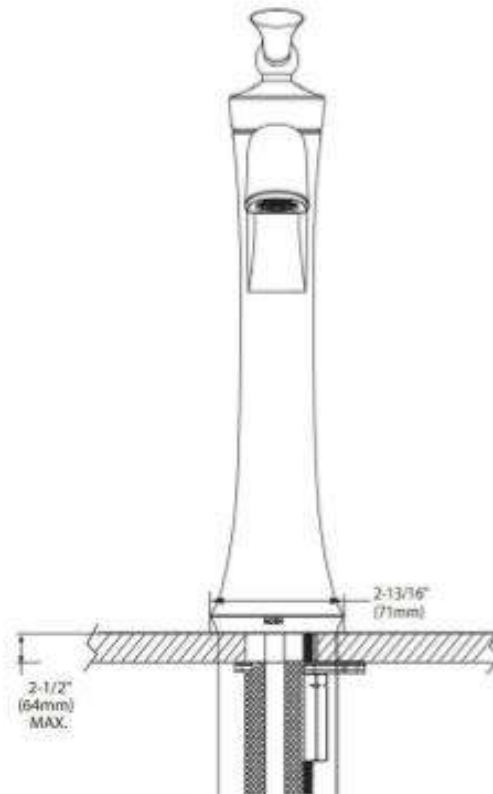

Product Specification

Overall Size (mm)

Cut Out Size (mm)

Mã Hàng / Model : 4507

Mô tả sản phẩm/ *Product Description:* Vòi chậu nóng lạnh

Áp lực nước/ *Water pressure:* 0.05MPa ~ 0.75MPa

Lớp mạ/ *Coating:* Nickel

Chất liệu/ *Material:* Đồng