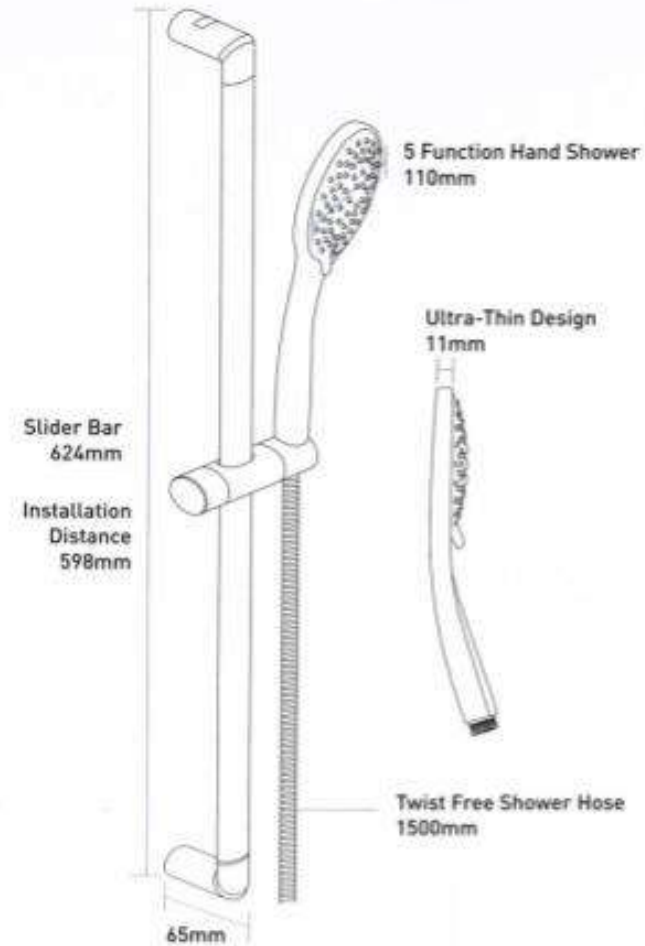

Product Specification

Overall Size (mm)

Cut Out Size (mm)

Mã Hàng / Model :A809-30

Mô tả sản phẩm/ *Product Description*: Bộ thanh trượt kèm tay sen

Lớp mạ/ *Coating*: Nickel

Chất liệu/ *Material*: Đồng