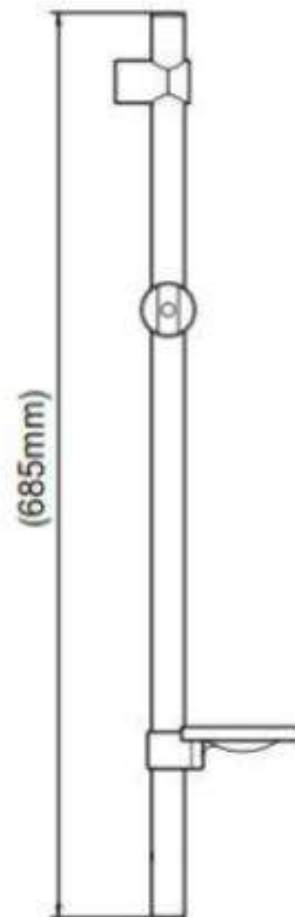

Product Specification

Overall Size (mm)

Cut Out Size (mm)

Mã Hàng / Model :A805-30

Mô tả sản phẩm/ *Product Description*: Bộ thanh trượt kèm tay sen

Lớp mạ/ *Coating*: Nickel

Chất liệu/ *Material*: Đồng