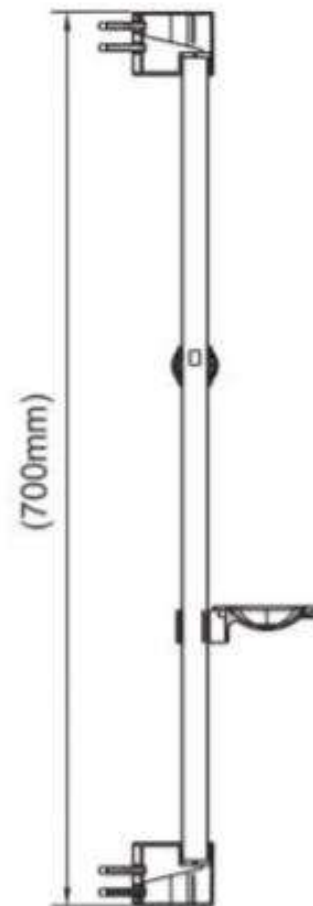

Product Specification

Overall Size (mm)

Cut Out Size (mm)

**Mã Hàng / Model :S902P-30**

Mô tả sản phẩm/ *Product Description*: Bộ thanh trượt

Lớp mạ/ *Coating*: Nickel

Chất liệu/ *Material*: Đồng