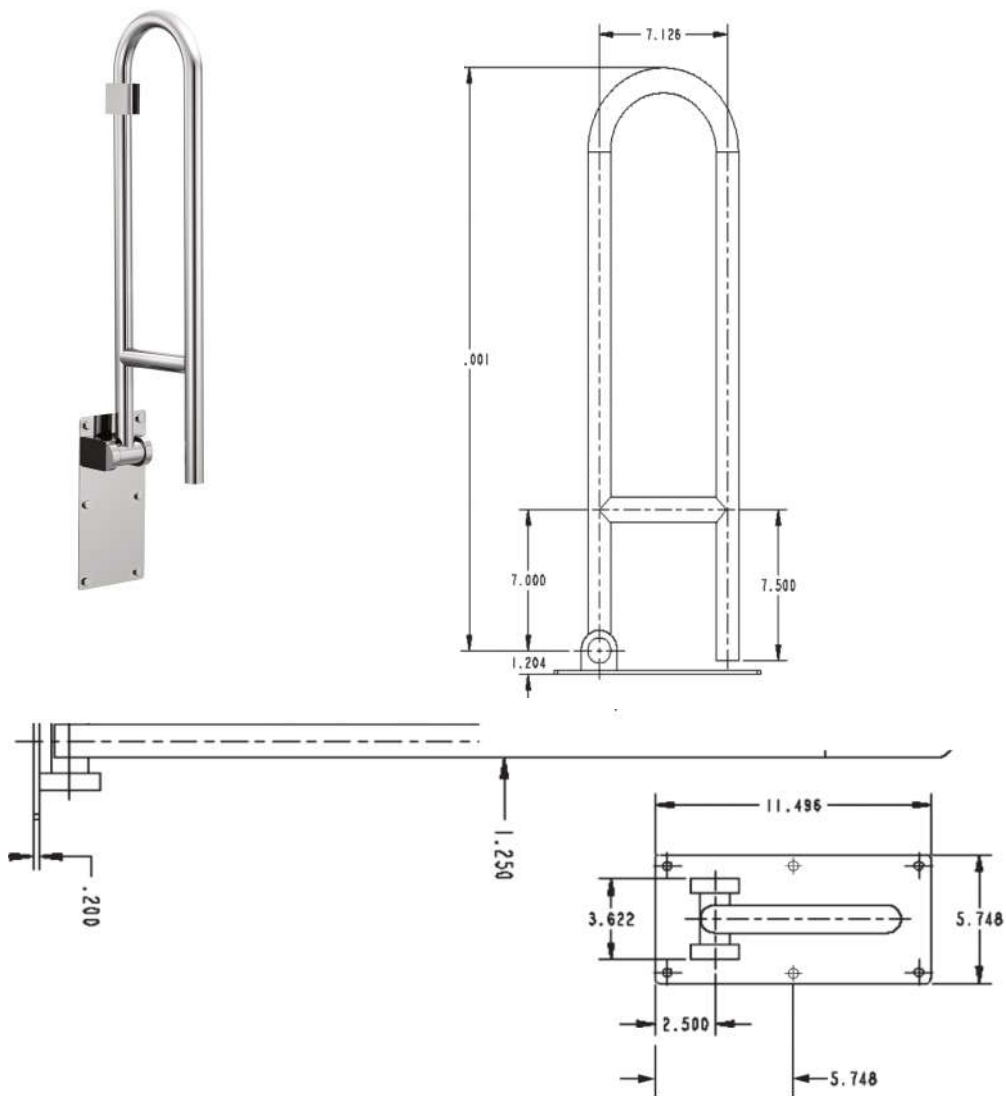

MOEN® | SPECIFICATION

Mã Hàng / Model

R8960FD

Mô tả sản phẩm/ *Product Description*

Tay vịn
Grab Bar

Kích thước sản phẩm / *Product Dimension*

Theo spec/*Follow to spec*

Chi tiết bảo hành : truy cập website www.kbhome.vn