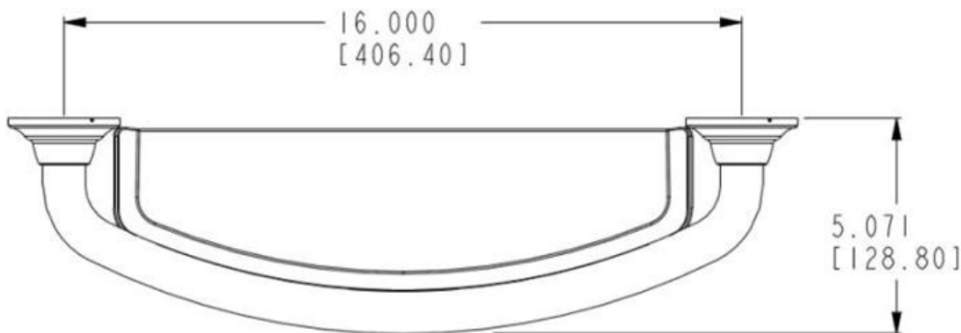

MOEN® | SPECIFICATION

Mã Hàng / Model	LR2356D
Mô tả sản phẩm/ <i>Product Description</i>	Tay vịn kèm giá để vật dụng dài, <i>Grab Bar Chrome 16" Grab Bar With Shelf</i>
Kích thước sản phẩm / <i>Product Dimension</i>	40.64 cm
Màu hoàn thiện / <i>Finish</i>	Chrome
<i>Chi tiết bảo hành : truy cập website www.kbhome.vn</i>	