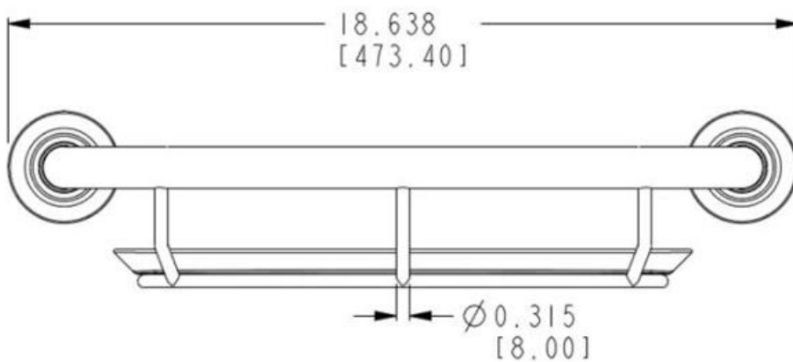

MOEN® | SPECIFICATION

Mã Hàng / Model	LR2356D
Mô tả sản phẩm/ <i>Product Description</i>	Tay vịn kèm giá để vật dụng dài, <i>Grab Bar Chrome 16" Grab Bar With Shelf</i>
Kích thước sản phẩm / <i>Product Dimension</i>	40.64 cm
Màu hoàn thiện / <i>Finish</i>	Chrome
<i>Chi tiết bảo hành : truy cập website www.kbhome.vn</i>	