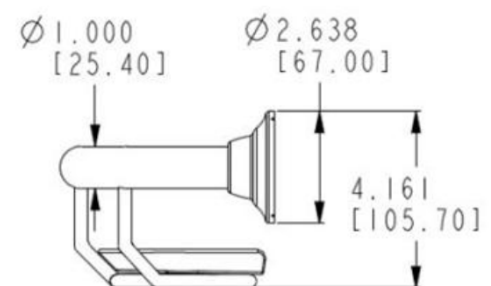

MOEN® | SPECIFICATION

Mã Hàng / Model	LR2356D
Mô tả sản phẩm/ <i>Product Description</i>	Tay vịn kèm giá để vật dụng dài, <i>Grab Bar Chrome 16" Grab Bar With Shelf</i>
Kích thước sản phẩm / <i>Product Dimension</i>	40.64 cm
Màu hoàn thiện / <i>Finish</i>	Chrome
<i>Chi tiết bảo hành : truy cập website www.kbhome.vn</i>	