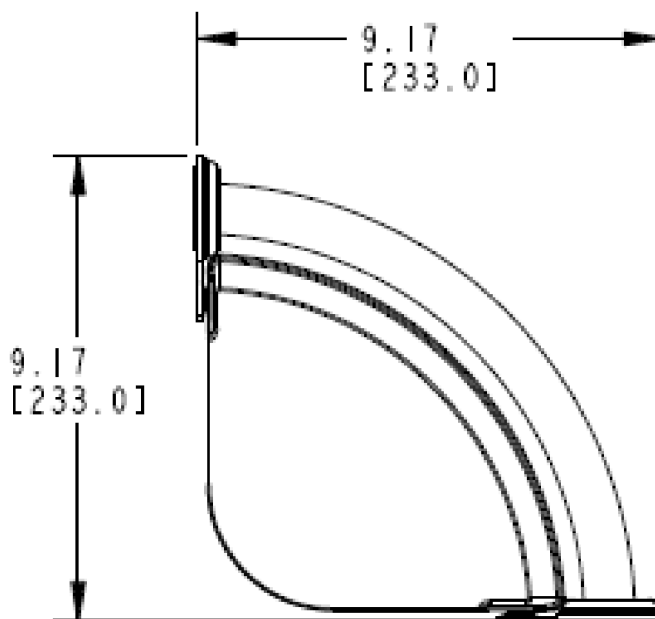

MOEN® | SPECIFICATION |

Mã Hàng / Model

LR2354D

Mô tả sản phẩm/ *Product Description*

Tay vịn kết hợp kệ góc
Grab Bar Chrome 9" Grab Bar With Corner Shelf

Kích thước sản phẩm / *Product Dimension*

Theo spec/*Follow to spec*

Màu hoàn thiện / *Finish*

Chrome

Chi tiết bảo hành : truy cập website www.kbhome.vn

Được Phân Phối bởi

kbhome

46 Song Hành, Phường An Phú, Quận 2, TP.HCM

Hotline : 028.2253.7913 Website : <http://kbhome.vn>