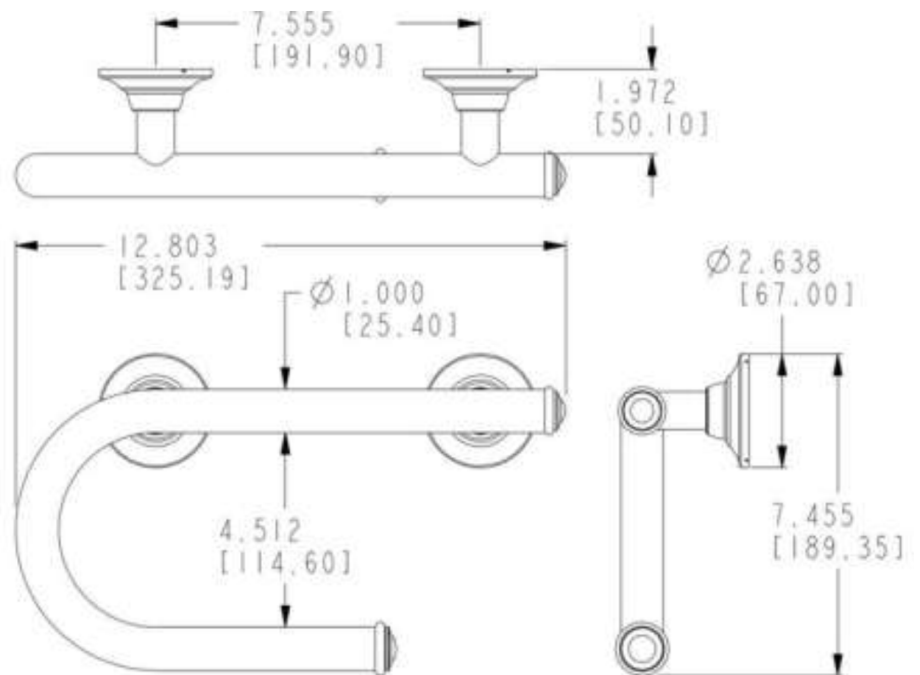

MOEN® | SPECIFICATION |

Mã Hàng / Model

LR2352D

Mô tả sản phẩm/ Product Description

Tay vịn kèm lỗ để giấy vệ sinh
Grab Bar Chrome 8" Grab Bar With Paper Holder

Kích thước sản phẩm / Product Dimension

20.32 cm

Màu hoàn thiện / Finish

Chrome

Chi tiết bảo hành : truy cập website www.kbhome.vn

Được Phân Phối bởi

kbhome

46 Song Hành, Phường An Phú, Quận 2, TP.HCM

Hotline : 028.2253.7913 Website : <http://kbhome.vn>