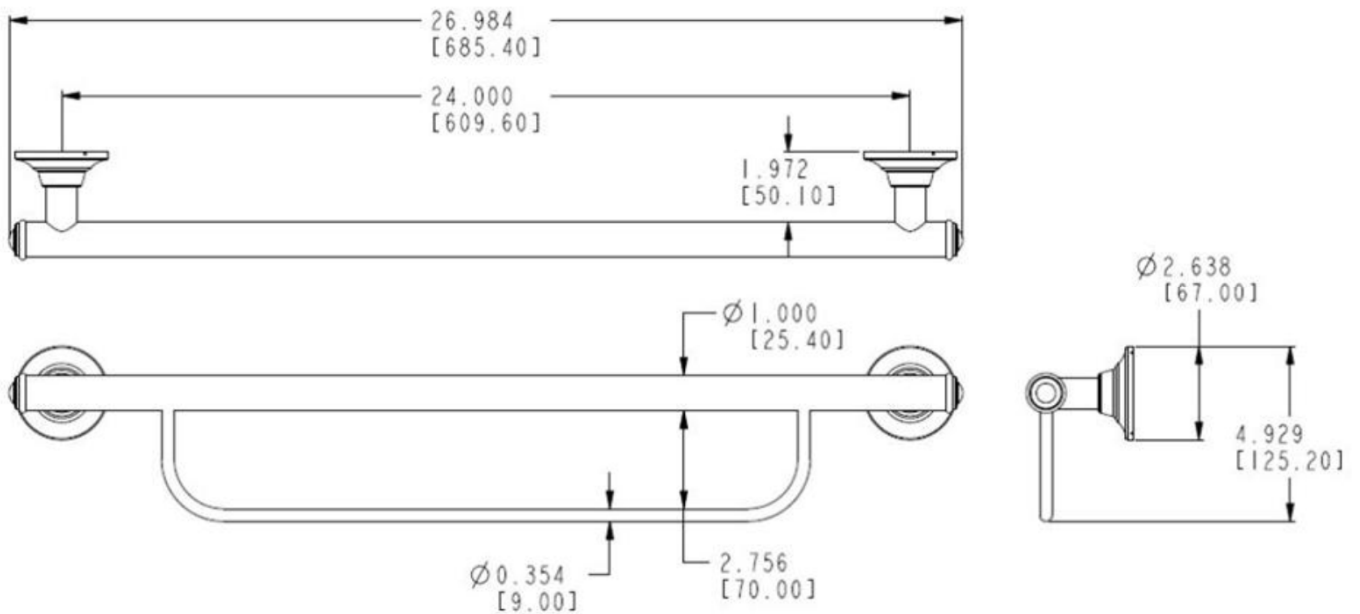

MOEN® | SPECIFICATION

Mã Hàng / Model

LR2350D

Mô tả sản phẩm/ Product Description

Tay vịn kèm thanh vắt khăn
Grab Bar Chrome 24" Grab Bar With Towel Bar

Kích thước sản phẩm / Product Dimension

60cm

Màu hoàn thiện / Finish

Chrome

Chi tiết bảo hành : truy cập website www.kbhome.vn

Được Phân Phối bởi

kbhome

46 Song Hành, Phường An Phú, Quận 2, TP.HCM

Hotline : 028.2253.7913 Website : <http://kbhome.vn>