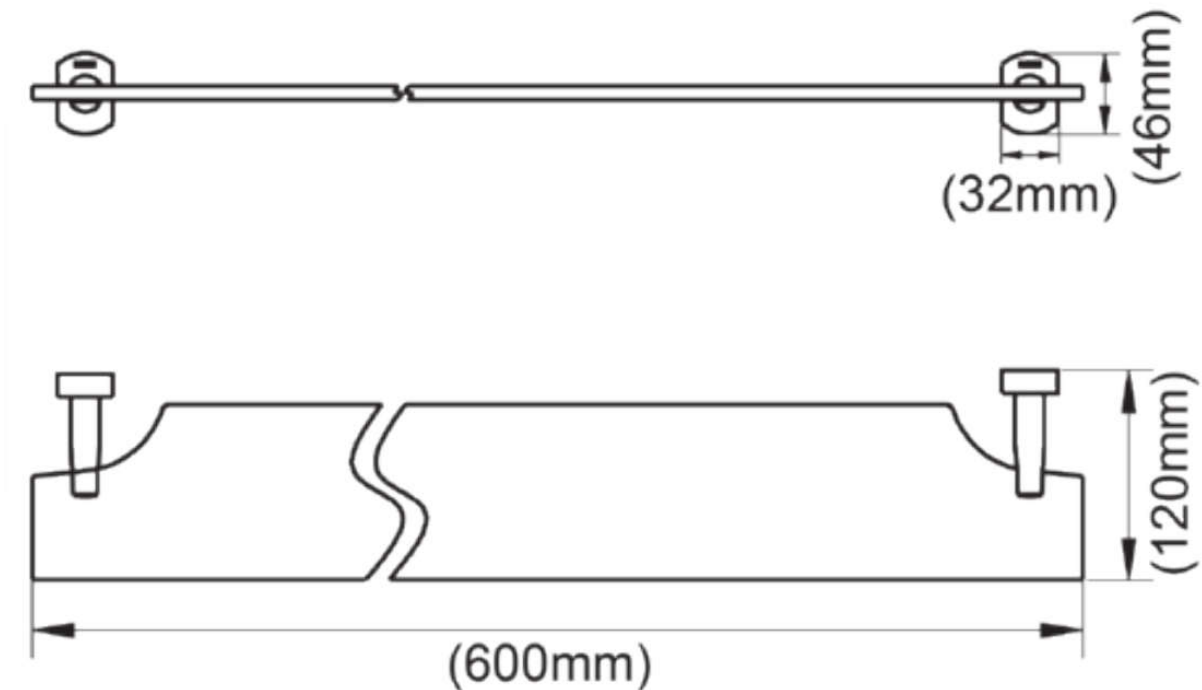

MOEN® | SPECIFICATION

Mã Hàng / Model	ACC80086
Mô tả sản phẩm/ <i>Product Description</i>	Kệ kính / <i>Glass shelf</i>
Kích thước sản phẩm / <i>Product Dimension</i>	Theo spec/<i>Follow to spec</i>
Màu hoàn thiện / <i>Finish</i>	Chrome

Chi tiết bảo hành : truy cập website www.kbhome.vn

Được Phân Phối bởi

kbhome

46 Song Hành, Phường An Phú, Quận 2, TP.HCM

Hotline : 028.2253.7913 Website : <http://kbhome.vn>