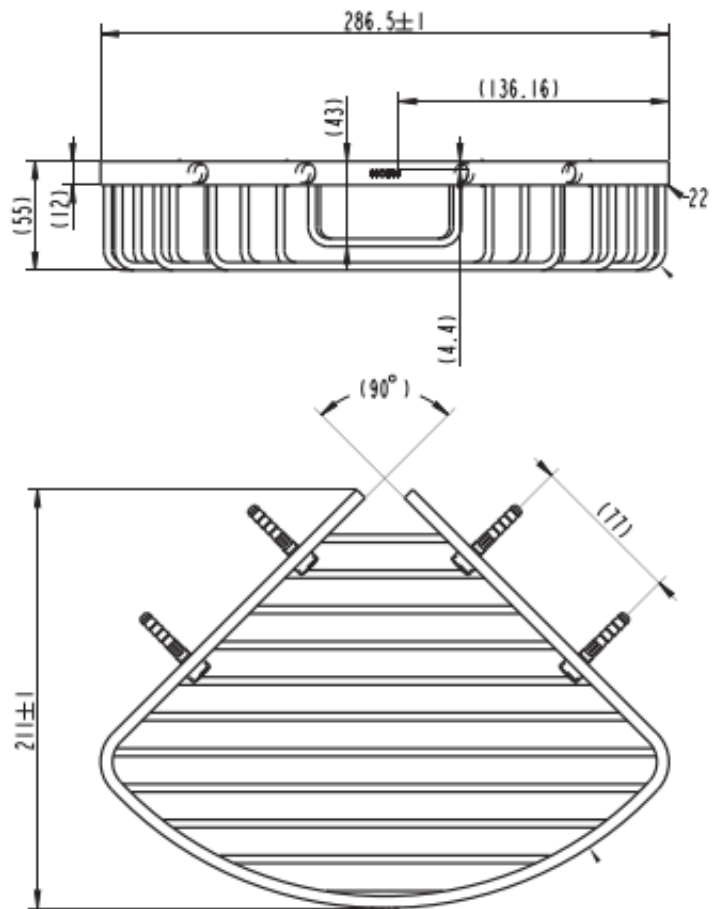

# MOEN® | SPECIFICATION

<b>Mã Hàng / Model</b>	<b>ACC2415</b>
Mô tả sản phẩm/ <i>Product Description</i>	Kệ góc đơn <i>Single corner tray aluminum</i>
Kích thước sản phẩm / <i>Product Dimension</i>	5,5 H x 28.6cm
Màu hoàn thiện / <i>Finish</i>	aluminum
<i>Chi tiết bảo hành : truy cập website <a href="http://www.kbhome.vn">www.kbhome.vn</a></i>	