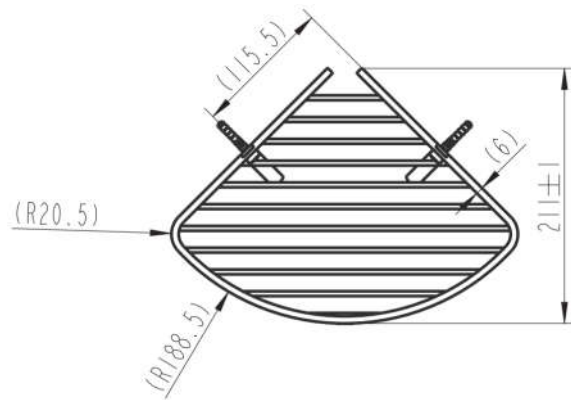

MOEN® | SPECIFICATION

Mã Hàng / Model

ACC2414

Mô tả sản phẩm/ Product Description

Kệ góc 2 tầng, Nhôm
Double corner tray, aluminum

Kích thước sản phẩm / Product Dimension

54 H x 28.6cm

Màu hoàn thiện / Finish

aluminum

Chi tiết bảo hành : truy cập website www.kbhome.vn

Được Phân Phối bởi

kbhome

46 Song Hành, Phường An Phú, Quận 2, TP.HCM

Hotline : 028.2253.7913 Website : <http://kbhome.vn>