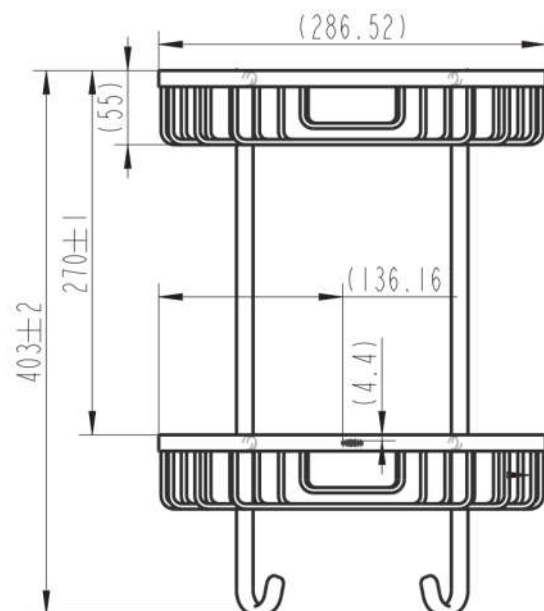

MOEN® | SPECIFICATION

Mã Hàng / Model

ACC2414

Mô tả sản phẩm/ Product Description

Kệ góc 2 tầng, Nhôm
Double corner tray, aluminum

Kích thước sản phẩm / Product Dimension

54 H x 28.6cm

Màu hoàn thiện / Finish

aluminum

Chi tiết bảo hành : truy cập website www.kbhome.vn

Được Phân Phối bởi

kbhome

46 Song Hành, Phường An Phú, Quận 2, TP.HCM

Hotline : 028.2253.7913 Website : <http://kbhome.vn>