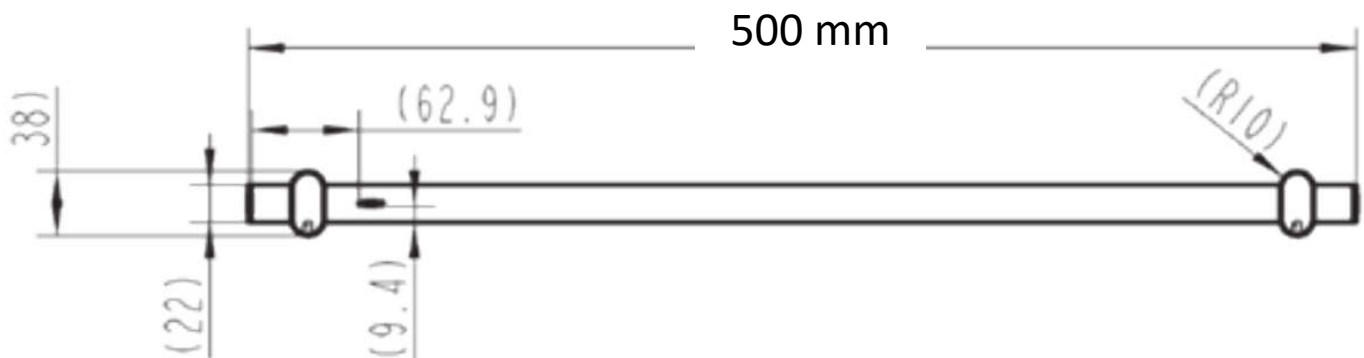

MOEN® | SPECIFICATION

Mã Hàng / Model	ACC2413
Mô tả sản phẩm/ <i>Product Description</i>	Thanh vắt khăn đơn <i>Single towel bar, adjustable wall bracket</i> <i>Aluminium</i>
Kích thước sản phẩm / <i>Product Dimension</i>	50cm
Màu hoàn thiện / <i>Finish</i>	<i>Aluminium</i>

Chi tiết bảo hành : truy cập website www.kbhome.vn

Được Phân Phối bởi

kbhome

46 Song Hành, Phường An Phú, Quận 2, TP.HCM

Hotline : 028.2253.7913 Website : <http://kbhome.vn>