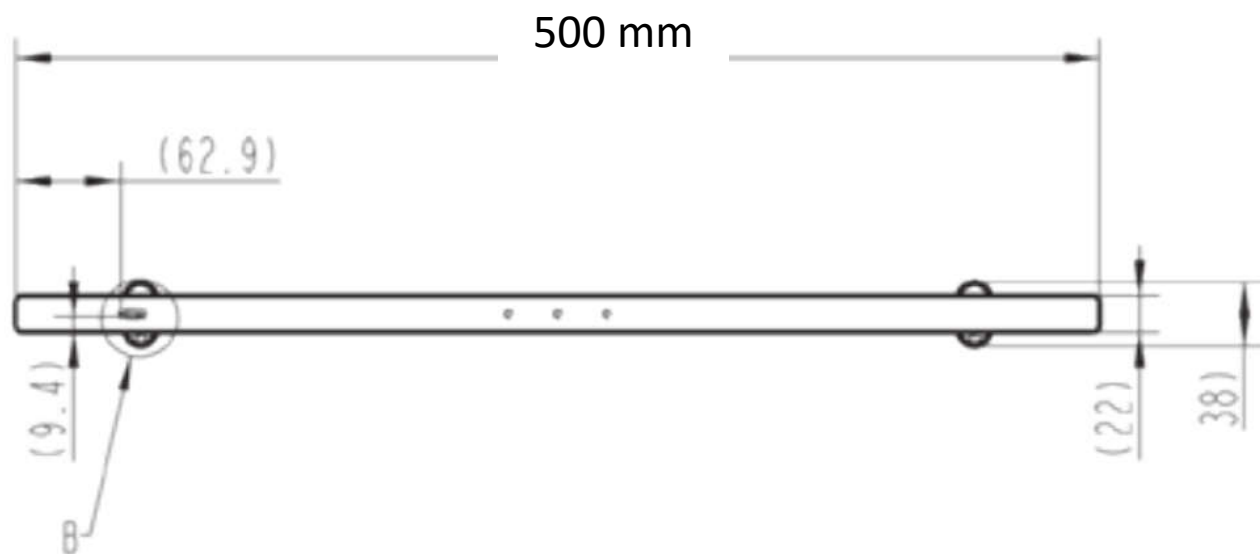

MOEN® | SPECIFICATION

Mã Hàng / Model	ACC2412
Mô tả sản phẩm/ <i>Product Description</i>	Thanh vắt khăn đôi <i>Double towel bar, adjustable wall bracket</i> Aluminum
Kích thước sản phẩm / <i>Product Dimension</i>	50cm
Màu hoàn thiện / <i>Finish</i>	Aluminum

Chi tiết bảo hành : truy cập website www.kbhome.vn

Được Phân Phối bởi

kbhome

46 Song Hành, Phường An Phú, Quận 2, TP.HCM

Hotline : 028.2253.7913 Website : <http://kbhome.vn>