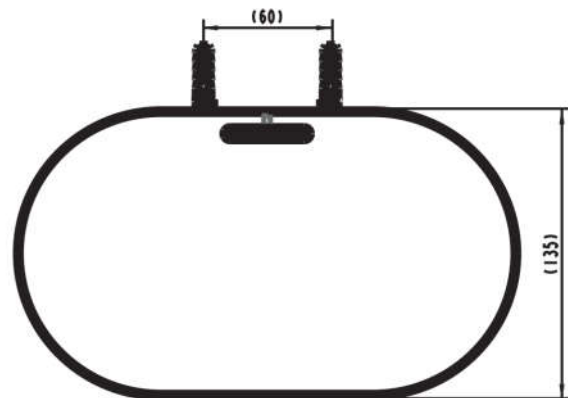

MOEN® | SPECIFICATION

Mã Hàng / Model

ACC2410

Mô tả sản phẩm/ Product Description

Lô giấy vệ sinh, kết hợp kệ để đồ.
Paper holder with top shelf, aluminum

Kích thước sản phẩm / Product Dimension

Theo spec/Follow to spec

Màu hoàn thiện / Finish

aluminum

Chi tiết bảo hành : truy cập website www.kbhome.vn

Được Phân Phối bởi

kbhome

46 Song Hành, Phường An Phú, Quận 2, TP.HCM

Hotline : 028.2253.7913 Website : <http://kbhome.vn>