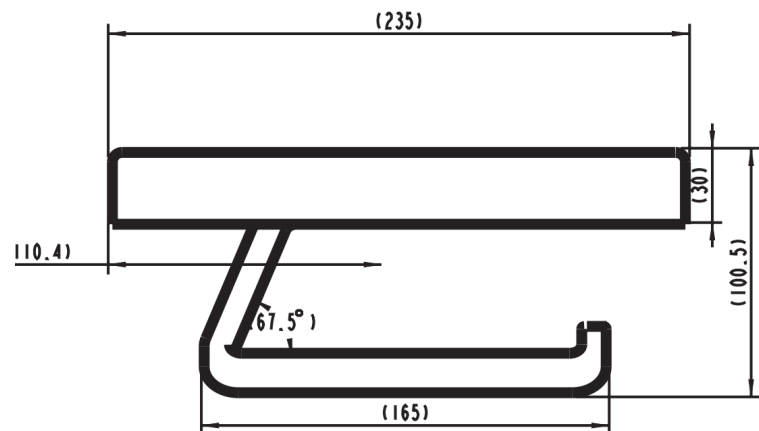

MOEN® | SPECIFICATION

Mã Hàng / Model

ACC2410

Mô tả sản phẩm/ Product Description

Lô giấy vệ sinh, kết hợp kệ để đồ.
Paper holder with top shelf, aluminum

Kích thước sản phẩm / Product Dimension

Theo spec/Follow to spec

Màu hoàn thiện / Finish

aluminum

Chi tiết bảo hành : truy cập website www.kbhome.vn

Được Phân Phối bởi

kbhome

46 Song Hành, Phường An Phú, Quận 2, TP.HCM

Hotline : 028.2253.7913 Website : <http://kbhome.vn>