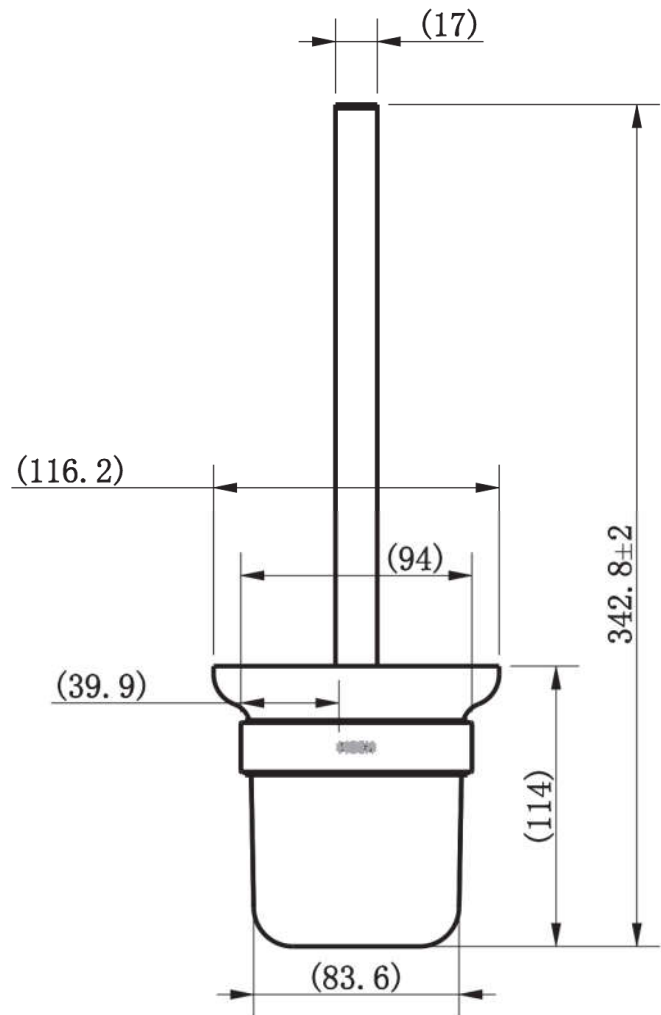

MOEN® | SPECIFICATION

Mã Hàng / Model	ACC2406
Mô tả sản phẩm/ <i>Product Description</i>	Cọ toilet, nhôm <i>Brush holder, aluminum</i>
Kích thước sản phẩm / <i>Product Dimension</i>	Theo spec/<i>Follow to spec</i>
Màu hoàn thiện / <i>Finish</i>	<i>aluminum</i>

Chi tiết bảo hành : truy cập website www.kbhome.vn

Được Phân Phối bởi

kbhome

46 Song Hành, Phường An Phú, Quận 2, TP.HCM
Hotline : 028.2253.7913 Website : <http://kbhome.vn>