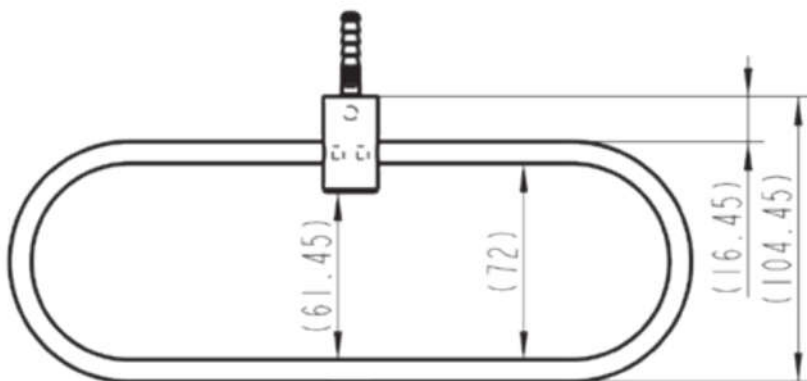

MOEN® | SPECIFICATION

Mã Hàng / Model	ACC2404
Mô tả sản phẩm/ <i>Product Description</i>	Vòng treo khăn nhôm <i>Tower ring, adjustable wall bracket Aluminum</i>
Kích thước sản phẩm / <i>Product Dimension</i>	Theo spec/<i>Follow to spec</i>
Màu hoàn thiện / <i>Finish</i>	<i>Aluminum</i>

Chi tiết bảo hành : truy cập website www.kbhome.vn

Được Phân Phối bởi

kbhome

46 Song Hành, Phường An Phú, Quận 2, TP.HCM

Hotline : 028.2253.7913 Website : <http://kbhome.vn>