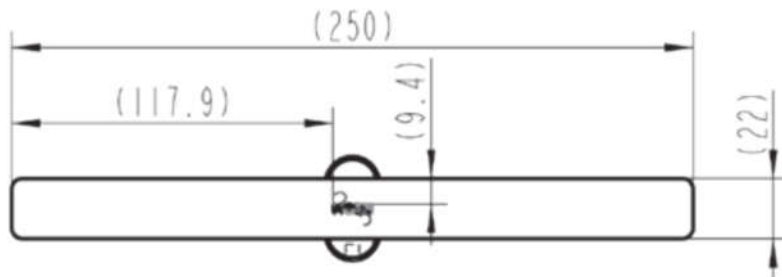

MOEN® | SPECIFICATION

Mã Hàng / Model	ACC2404
Mô tả sản phẩm/ <i>Product Description</i>	Vòng treo khăn nhôm <i>Tower ring, adjustable wall bracket Aluminum</i>
Kích thước sản phẩm / <i>Product Dimension</i>	Theo spec/<i>Follow to spec</i>
Màu hoàn thiện / <i>Finish</i>	<i>Aluminum</i>

Chi tiết bảo hành : truy cập website www.kbhome.vn

Được Phân Phối bởi

kbhome

46 Song Hành, Phường An Phú, Quận 2, TP.HCM

Hotline : 028.2253.7913 Website : <http://kbhome.vn>