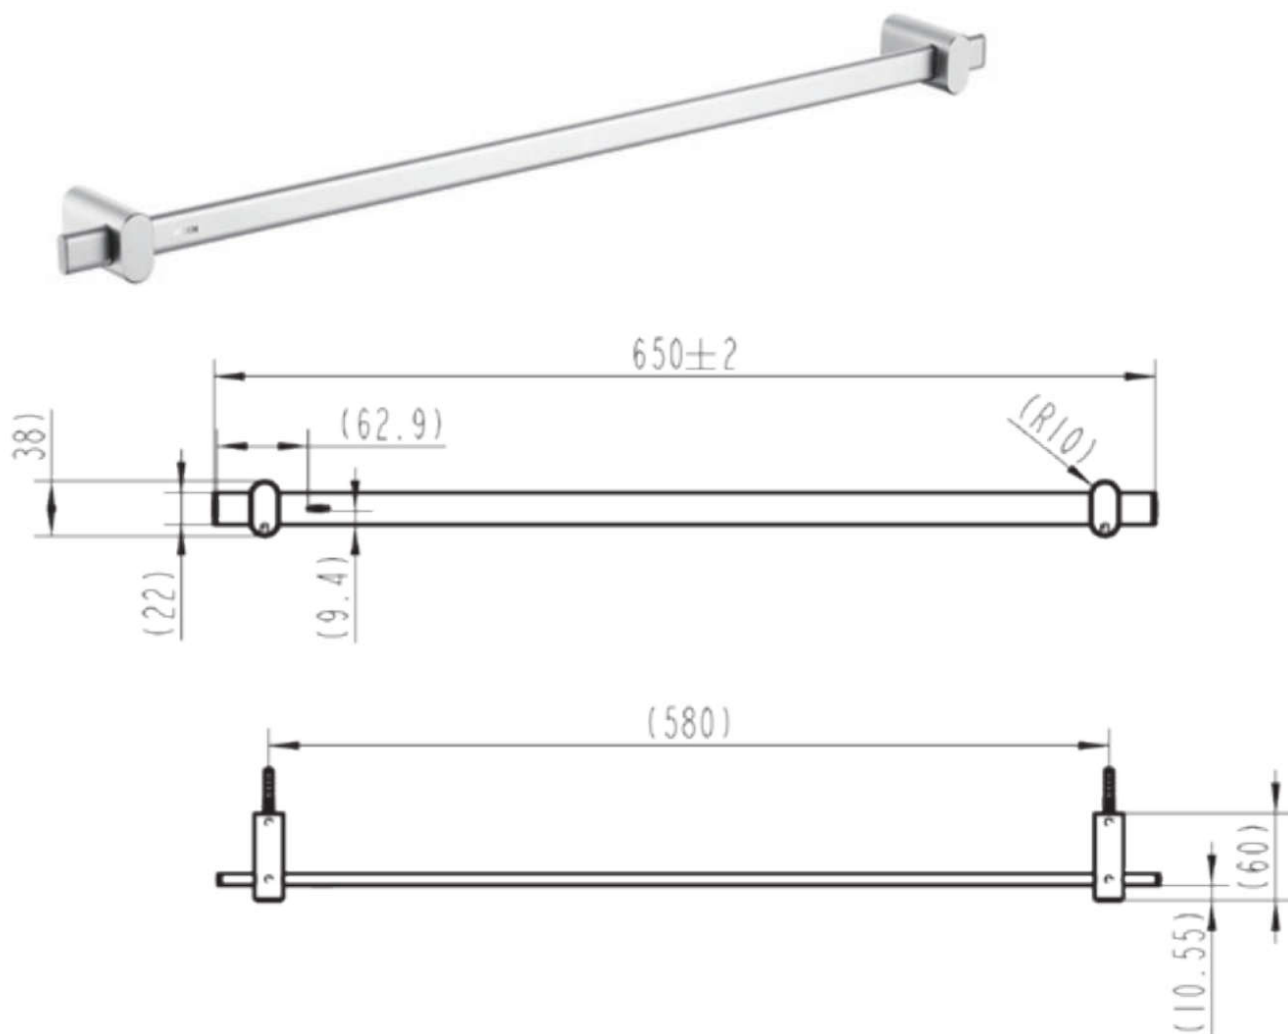

MOEN® | SPECIFICATION

Mã Hàng / Model	ACC2403
Mô tả sản phẩm/ <i>Product Description</i>	Thanh vắt khăn đơn <i>Single towel bar, adjustable wall bracket</i> <i>Aluminum</i>
Kích thước sản phẩm / <i>Product Dimension</i>	65cm
Màu hoàn thiện / <i>Finish</i>	<i>Aluminum</i>

Chi tiết bảo hành : truy cập website www.kbhome.vn

Được Phân Phối bởi

kbhome

46 Song Hành, Phường An Phú, Quận 2, TP.HCM

Hotline : 028.2253.7913 Website : <http://kbhome.vn>