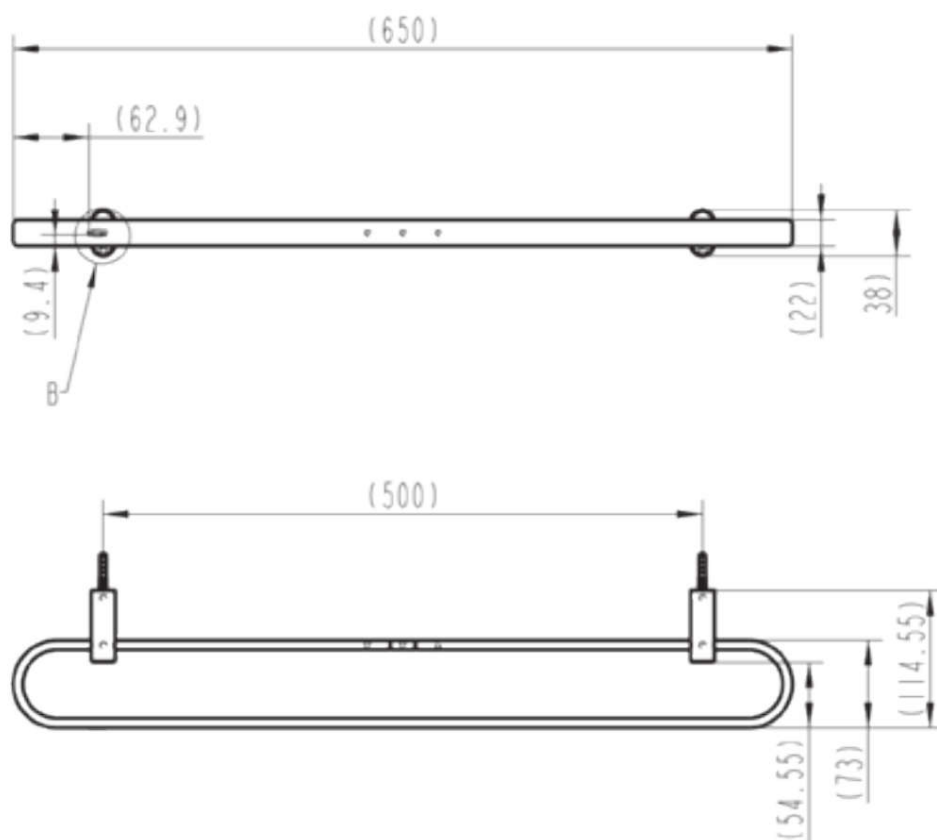

MOEN® | SPECIFICATION |

Mã Hàng / Model

ACC2402

Mô tả sản phẩm/ *Product Description*

Thanh vắt khăn đôi
Double towel bar, adjustable wall bracket Aluminum

Kích thước sản phẩm / *Product Dimension*

65cm

Màu hoàn thiện / *Finish*

Aluminum

Chi tiết bảo hành : truy cập website www.kbhome.vn

Được Phân Phối bởi

kbhome

46 Song Hành, Phường An Phú, Quận 2, TP.HCM

Hotline : 028.2253.7913 Website : <http://kbhome.vn>