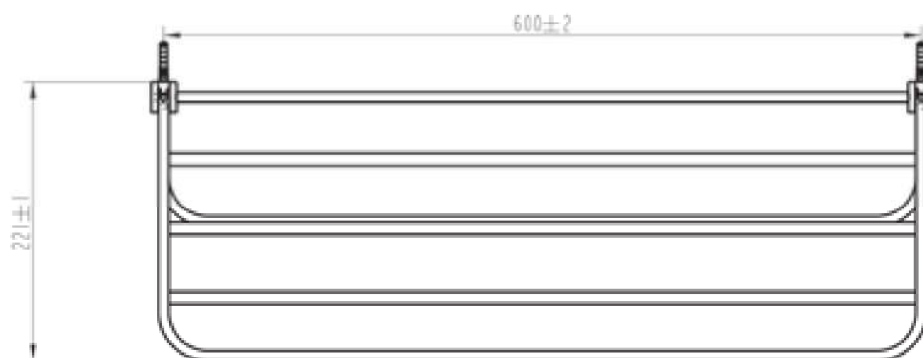

MOEN® | SPECIFICATION |

Mã Hàng / Model

ACC2401

Mô tả sản phẩm/ *Product Description*

Thanh vắt khăn nhôm 2 tầng
Towel shelf 60cm folding Aluminum

Kích thước sản phẩm / *Product Dimension*

60cm

Màu hoàn thiện / *Finish*

Aluminum

Chi tiết bảo hành : truy cập website www.kbhome.vn

Được Phân Phối bởi

kbhome

46 Song Hành, Phường An Phú, Quận 2, TP.HCM

Hotline : 028.2253.7913 Website : <http://kbhome.vn>