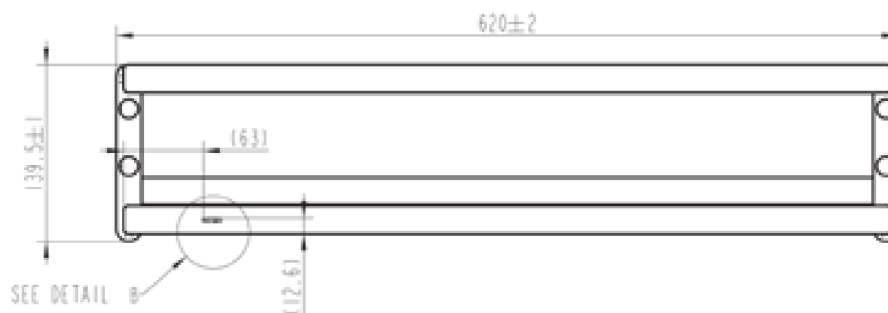

MOEN® | SPECIFICATION |

Mã Hàng / Model

ACC2401

Mô tả sản phẩm/ *Product Description*

Thanh vắt khăn nhôm 2 tầng
Towel shelf 60cm folding Aluminum

Kích thước sản phẩm / *Product Dimension*

60cm

Màu hoàn thiện / *Finish*

Aluminum

Chi tiết bảo hành : truy cập website www.kbhome.vn

Được Phân Phối bởi

kbhome

46 Song Hành, Phường An Phú, Quận 2, TP.HCM

Hotline : 028.2253.7913 Website : <http://kbhome.vn>