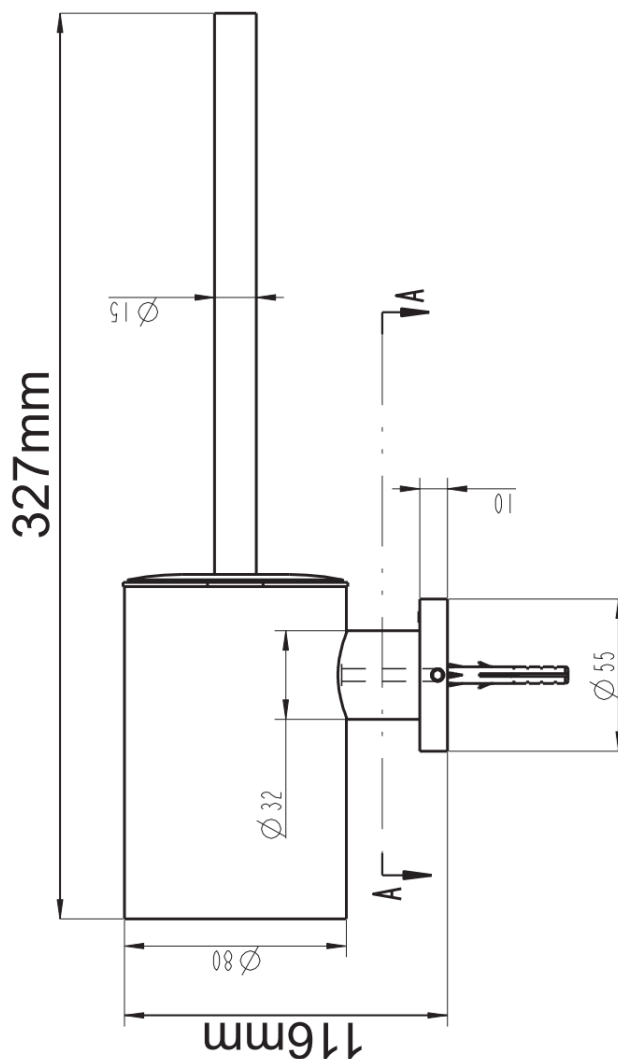

MOEN® | SPECIFICATION

Mã Hàng / Model	ACC1905SLP
Mô tả sản phẩm/ <i>Product Description</i>	Chổi cọ toilet không gỉ. Brushed Holder Stainless
Kích thước sản phẩm / <i>Product Dimension</i>	Theo spec/<i>Follow to spec</i>
Màu hoàn thiện / <i>Finish</i>	stainless

Chi tiết bảo hành : truy cập website www.kbhome.vn

Được Phân Phối bởi

kbhome

46 Song Hành, Phường An Phú, Quận 2, TP.HCM
Hotline : 028.2253.7913 Website : <http://kbhome.vn>