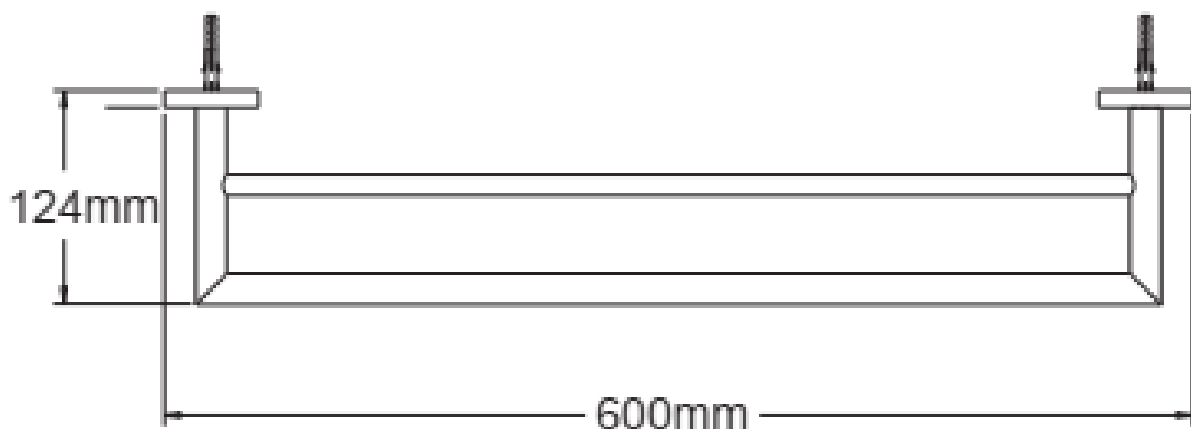

MOEN® | SPECIFICATION

Mã Hàng / Model	ACC1902SLP
Mô tả sản phẩm/ <i>Product Description</i>	Thanh vắt khăn đôi không rỉ, Mờ Double towel bar satin stainless
Kích thước sản phẩm / <i>Product Dimension</i>	55cm
Màu hoàn thiện / <i>Finish</i>	stainless

Chi tiết bảo hành : truy cập website www.kbhome.vn

Được Phân Phối bởi

kbhome

46 Song Hành, Phường An Phú, Quận 2, TP.HCM

Hotline : 028.2253.7913 Website : <http://kbhome.vn>