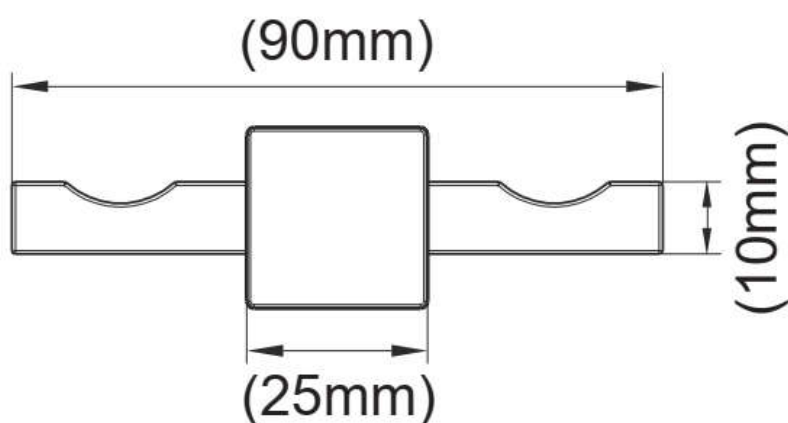

MOEN® | SPECIFICATION

Mã Hàng / Model	ACC1610
Mô tả sản phẩm/ <i>Product Description</i>	Móc áo đôi/ <i>Double robe hook</i>
Kích thước sản phẩm / <i>Product Dimension</i>	Theo spec/<i>Follow to spec</i>
Màu hoàn thiện / <i>Finish</i>	Chrome

Chi tiết bảo hành : truy cập website www.kbhome.vn

Được Phân Phối bởi

kbhome

46 Song Hành, Phường An Phú, Quận 2, TP.HCM

Hotline : 028.2253.7913 Website : <http://kbhome.vn>