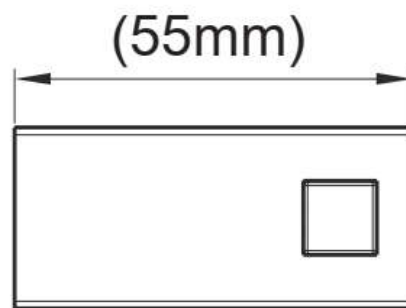

MOEN® | SPECIFICATION

Mã Hàng / Model	ACC1610
Mô tả sản phẩm/ <i>Product Description</i>	Móc áo đôi/ <i>Double robe hook</i>
Kích thước sản phẩm / <i>Product Dimension</i>	Theo spec/<i>Follow to spec</i>
Màu hoàn thiện / <i>Finish</i>	Chrome

Chi tiết bảo hành : truy cập website www.kbhome.vn

Được Phân Phối bởi

kbhome

46 Song Hành, Phường An Phú, Quận 2, TP.HCM

Hotline : 028.2253.7913 Website : <http://kbhome.vn>