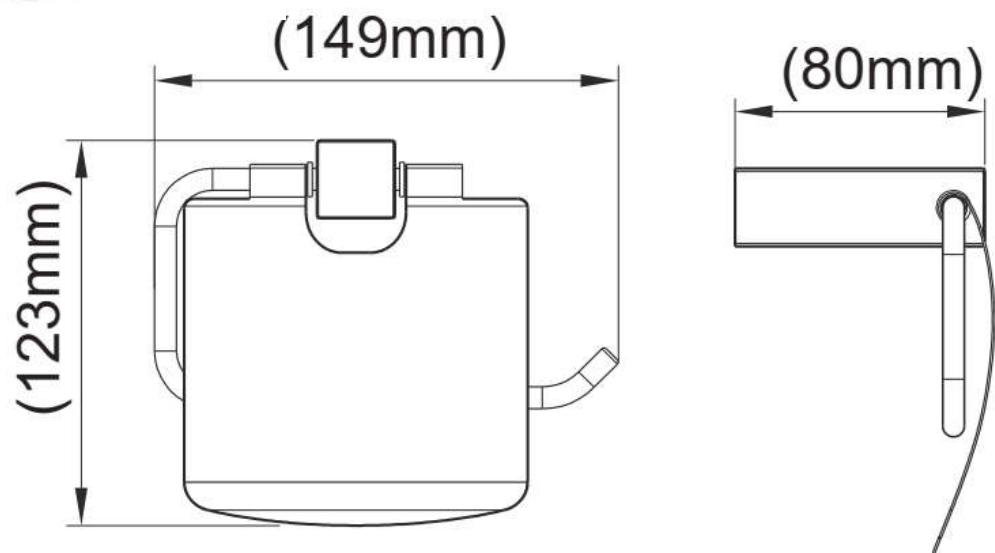

MOEN® | SPECIFICATION |

Mã Hàng / Model	ACC1605
Mô tả sản phẩm/ <i>Product Description</i>	Lô giấy vệ sinh/ <i>Paper holder with cover</i>
Kích thước sản phẩm / <i>Product Dimension</i>	Theo spec/<i>Follow to spec</i>
Màu hoàn thiện / <i>Finish</i>	Chrome

Chi tiết bảo hành : truy cập website www.kbhome.vn

Được Phân Phối bởi

kbhome

46 Song Hành, Phường An Phú, Quận 2, TP.HCM

Hotline : 028.2253.7913 Website : <http://kbhome.vn>