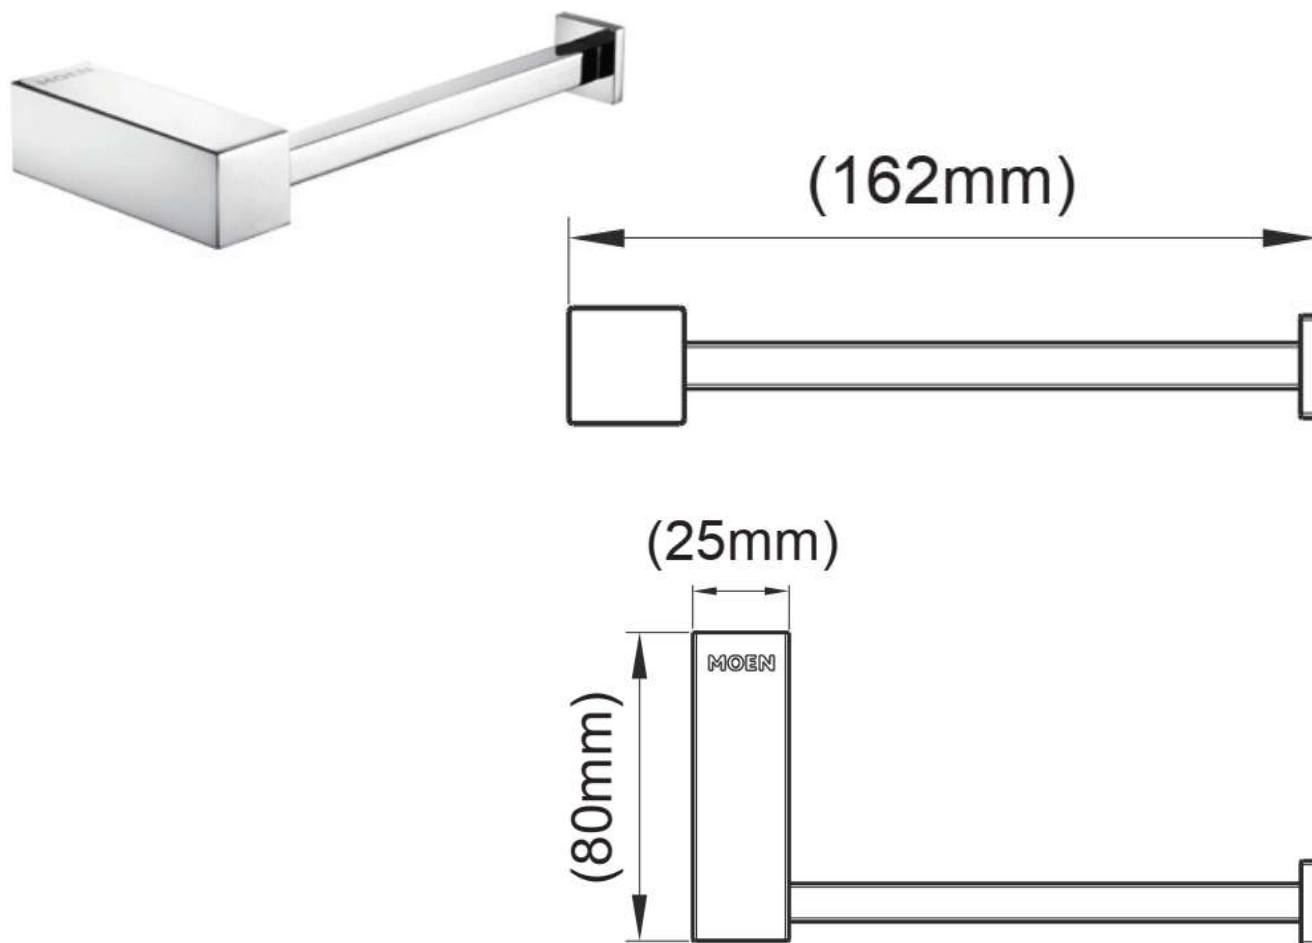

MOEN® | SPECIFICATION |

Mã Hàng / Model	ACC1604
Mô tả sản phẩm/ <i>Product Description</i>	Thanh treo khăn/ <i>Towel ring</i>
Kích thước sản phẩm / <i>Product Dimension</i>	Theo spec/<i>Follow to spec</i>
Màu hoàn thiện / <i>Finish</i>	Chrome

Chi tiết bảo hành : truy cập website www.kbhome.vn

Được Phân Phối bởi

kbhome

46 Song Hành, Phường An Phú, Quận 2, TP.HCM

Hotline : 028.2253.7913 Website : <http://kbhome.vn>