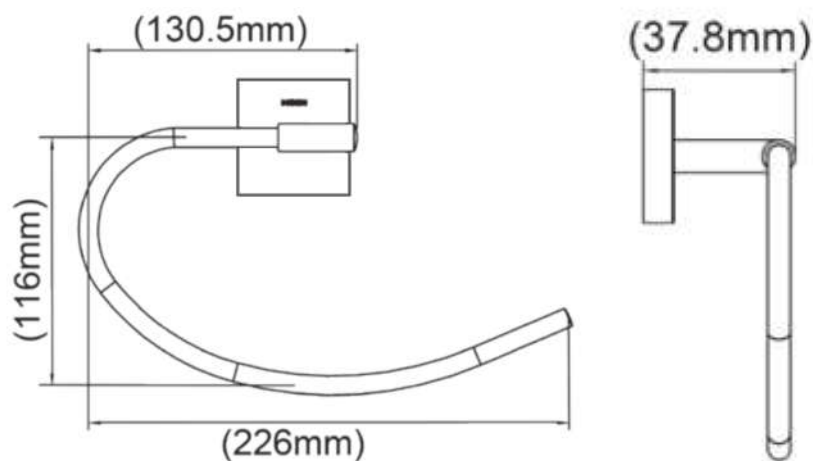

MOEN® | SPECIFICATION |

Mã Hàng / Model	ACC0805
Mô tả sản phẩm/ <i>Product Description</i>	Vòng treo khăn/ <i>Towel ring</i>
Kích thước sản phẩm / <i>Product Dimension</i>	Theo spec/<i>Follow to spec</i>
Màu hoàn thiện / <i>Finish</i>	Chrome

Chi tiết bảo hành : truy cập website www.kbhome.vn

Được Phân Phối bởi

kbhome

46 Song Hành, Phường An Phú, Quận 2, TP.HCM

Hotline : 028.2253.7913 Website : <http://kbhome.vn>