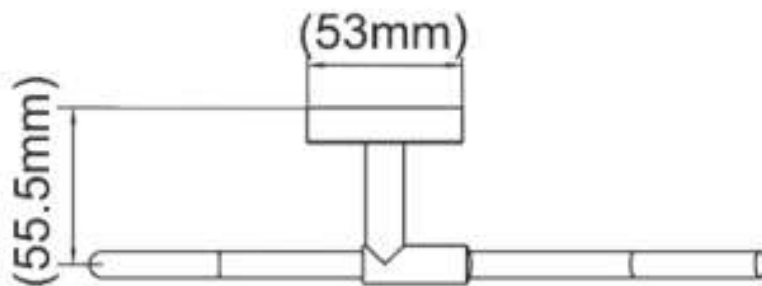

MOEN® | SPECIFICATION |

Mã Hàng / Model	ACC0805
Mô tả sản phẩm/ <i>Product Description</i>	Vòng treo khăn/ <i>Towel ring</i>
Kích thước sản phẩm / <i>Product Dimension</i>	Theo spec/<i>Follow to spec</i>
Màu hoàn thiện / <i>Finish</i>	Chrome

Chi tiết bảo hành : truy cập website www.kbhome.vn

Được Phân Phối bởi

kbhome

46 Song Hành, Phường An Phú, Quận 2, TP.HCM

Hotline : 028.2253.7913 Website : <http://kbhome.vn>