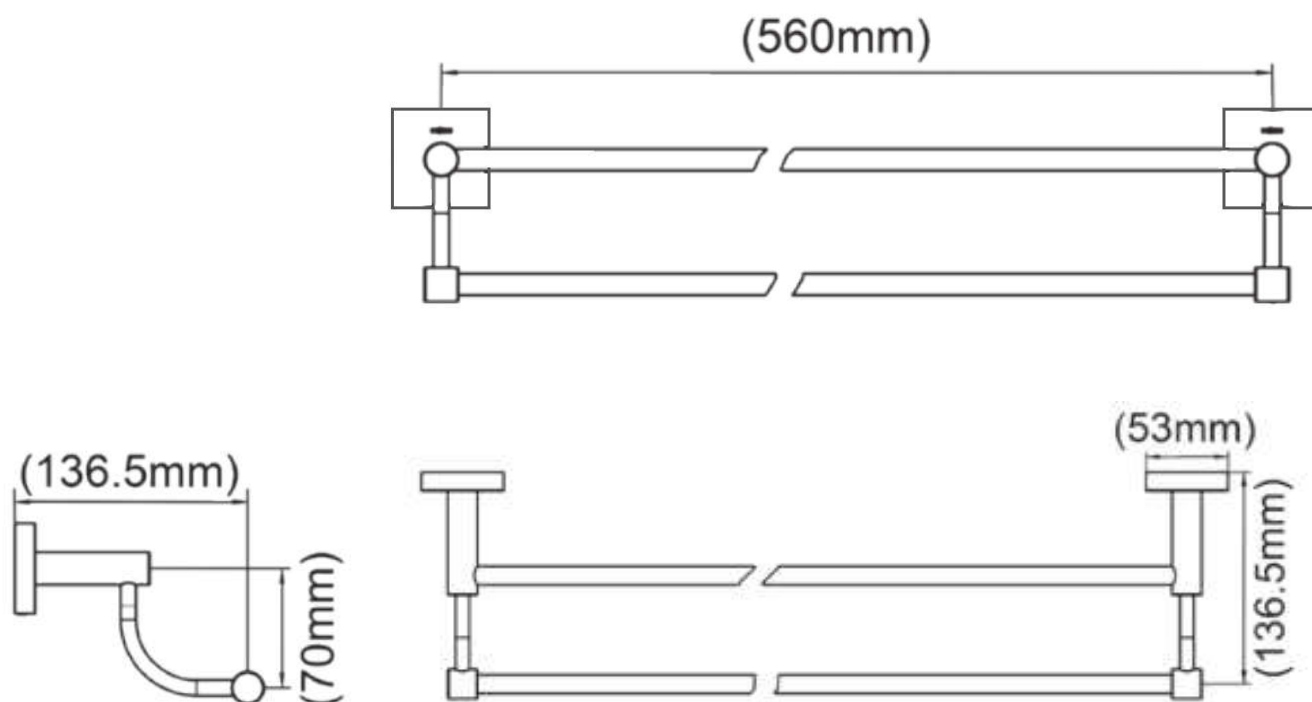

MOEN® | SPECIFICATION

Mã Hàng / Model	ACC0802
Mô tả sản phẩm/ <i>Product Description</i>	Thanh vắt đôi / <i>Double towel bar</i>
Kích thước sản phẩm / <i>Product Dimension</i>	56cm
Màu hoàn thiện / <i>Finish</i>	Chrome
<i>Chi tiết bảo hành : truy cập website www.kbhome.vn</i>	