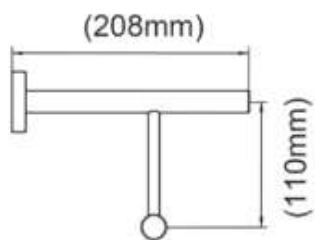

MOEN® | SPECIFICATION

Mã Hàng / Model	ACC0801
Mô tả sản phẩm/ <i>Product Description</i>	Thanh vắt khăn / <i>Towel shelf</i>
Kích thước sản phẩm / <i>Product Dimension</i>	56cm
Màu hoàn thiện / <i>Finish</i>	Chrome

Chi tiết bảo hành : truy cập website www.kbhome.vn

Được Phân Phối bởi

kbhome

46 Song Hành, Phường An Phú, Quận 2, TP.HCM

Hotline : 028.2253.7913 Website : <http://kbhome.vn>