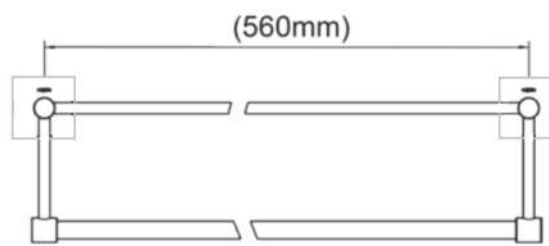

MOEN® | SPECIFICATION

Mã Hàng / Model	ACC0801
Mô tả sản phẩm/ <i>Product Description</i>	Thanh vắt khăn / <i>Towel shelf</i>
Kích thước sản phẩm / <i>Product Dimension</i>	56cm
Màu hoàn thiện / <i>Finish</i>	Chrome

Chi tiết bảo hành : truy cập website www.kbhome.vn

Được Phân Phối bởi

kbhome

46 Song Hành, Phường An Phú, Quận 2, TP.HCM

Hotline : 028.2253.7913 Website : <http://kbhome.vn>