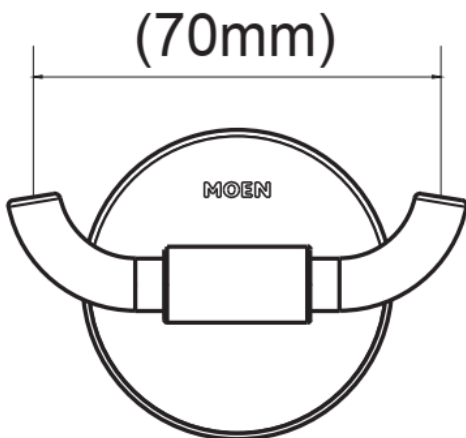

MOEN® | SPECIFICATION

Mã Hàng / Model	ACC0608
Mô tả sản phẩm/ <i>Product Description</i>	Móc áo đôi / <i>Double robe hook</i>
Kích thước sản phẩm / <i>Product Dimension</i>	Theo spec/<i>Follow to spec</i>
Màu hoàn thiện / <i>Finish</i>	Chrome

Chi tiết bảo hành : truy cập website www.kbhome.vn

Được Phân Phối bởi

KBhome

46 Song Hành, Phường An Phú, Quận 2, TP.HCM
Hotline : 028.2253.7913 Website : <http://kbhome.vn>