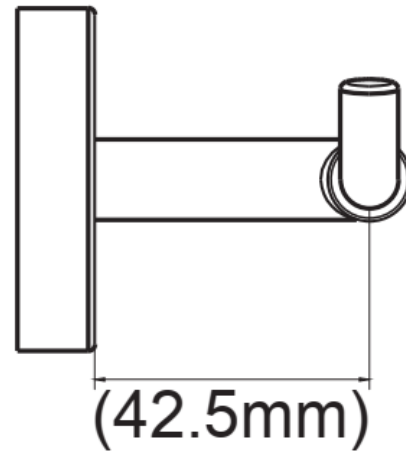

MOEN® | SPECIFICATION

Mã Hàng / Model	ACC0608
Mô tả sản phẩm/ <i>Product Description</i>	Móc áo đôi / <i>Double robe hook</i>
Kích thước sản phẩm / <i>Product Dimension</i>	Theo spec/<i>Follow to spec</i>
Màu hoàn thiện / <i>Finish</i>	Chrome

Chi tiết bảo hành : truy cập website www.kbhome.vn

Được Phân Phối bởi

KBhome

46 Song Hành, Phường An Phú, Quận 2, TP.HCM
Hotline : 028.2253.7913 Website : <http://kbhome.vn>