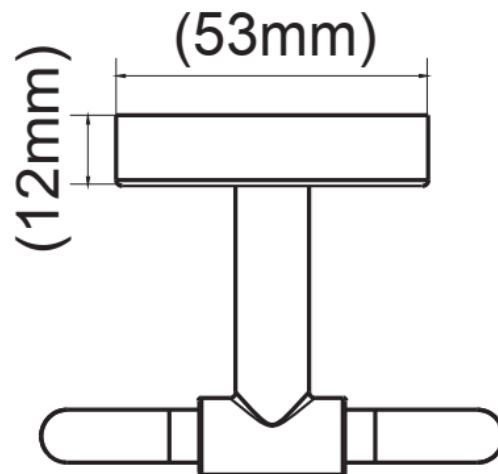

MOEN® | SPECIFICATION

Mã Hàng / Model	ACC0608
Mô tả sản phẩm/ <i>Product Description</i>	Móc áo đôi / <i>Double robe hook</i>
Kích thước sản phẩm / <i>Product Dimension</i>	Theo spec/<i>Follow to spec</i>
Màu hoàn thiện / <i>Finish</i>	Chrome

Chi tiết bảo hành : truy cập website www.kbhome.vn

Được Phân Phối bởi

KBhome

46 Song Hành, Phường An Phú, Quận 2, TP.HCM
Hotline : 028.2253.7913 Website : <http://kbhome.vn>