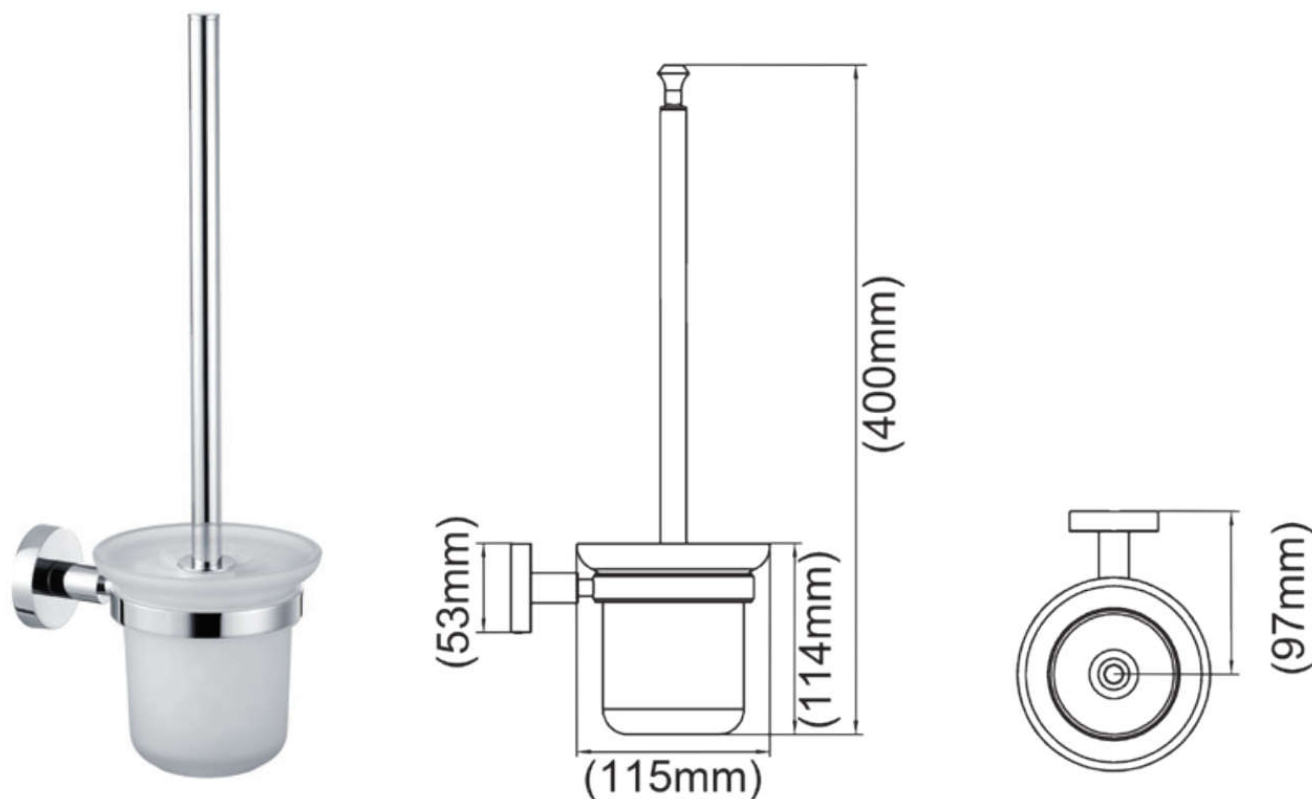

MOEN® | SPECIFICATION |

Mã Hàng / Model	ACC0605
Mô tả sản phẩm/ <i>Product Description</i>	Chổi cọ toilet / <i>Toilet brush holder</i>
Kích thước sản phẩm / <i>Product Dimension</i>	Theo spec/<i>Follow to spec</i>
Màu hoàn thiện / <i>Finish</i>	Chrome

Chi tiết bảo hành : truy cập website www.kbhome.vn

Được Phân Phối bởi

kbhome

46 Song Hành, Phường An Phú, Quận 2, TP.HCM

Hotline : 028.2253.7913 Website : <http://kbhome.vn>