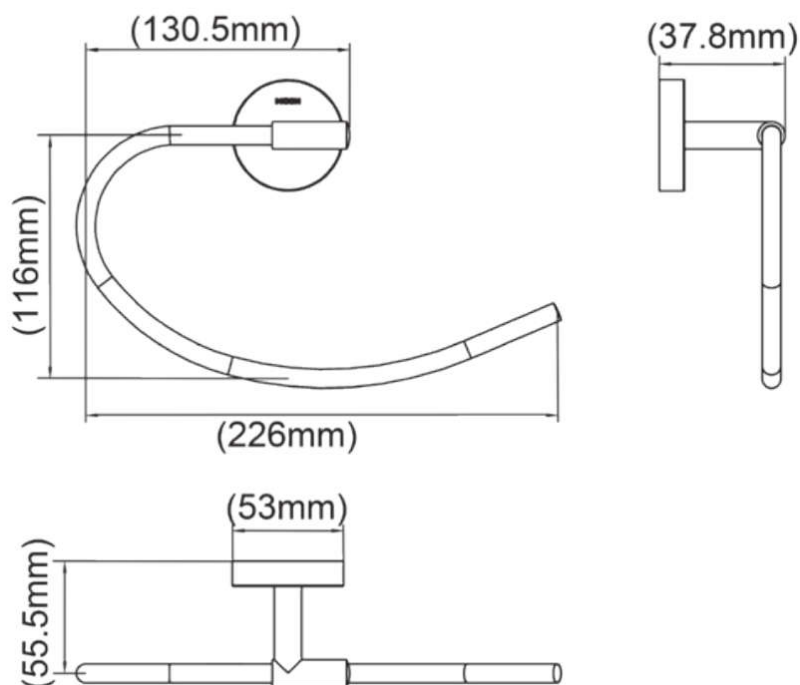

MOEN® | SPECIFICATION |

Mã Hàng / Model	ACC0604
Mô tả sản phẩm/ <i>Product Description</i>	Vòng treo khăn/ <i>Towel ring</i>
Kích thước sản phẩm / <i>Product Dimension</i>	Theo spec/<i>Follow to spec</i>
Màu hoàn thiện / <i>Finish</i>	Chrome

Chi tiết bảo hành : truy cập website www.kbhome.vn

Được Phân Phối bởi

kbhome

46 Song Hành, Phường An Phú, Quận 2, TP.HCM

Hotline : 028.2253.7913 Website : <http://kbhome.vn>