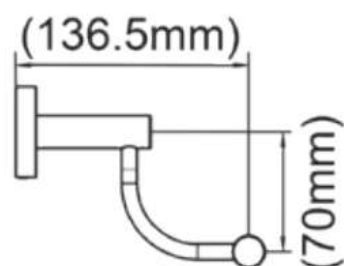

MOEN® | SPECIFICATION |

Mã Hàng / Model	ACC0602
Mô tả sản phẩm/ <i>Product Description</i>	Thanh vắt đôi / <i>Double towel bar</i>
Kích thước sản phẩm / <i>Product Dimension</i>	56cm
Màu hoàn thiện / <i>Finish</i>	Chrome
<i>Chi tiết bảo hành : truy cập website www.kbhome.vn</i>	