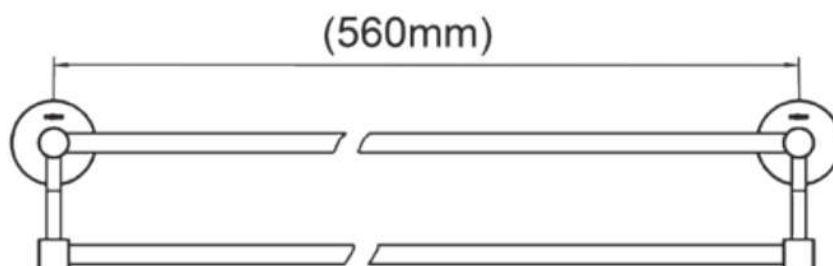

MOEN® | SPECIFICATION |

Mã Hàng / Model	ACC0602
Mô tả sản phẩm/ <i>Product Description</i>	Thanh vắt đôi / <i>Double towel bar</i>
Kích thước sản phẩm / <i>Product Dimension</i>	56cm
Màu hoàn thiện / <i>Finish</i>	Chrome
<i>Chi tiết bảo hành : truy cập website www.kbhome.vn</i>	