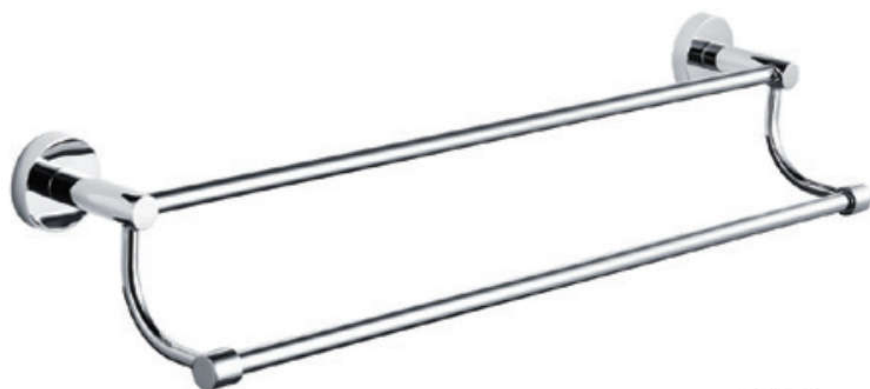

MOEN® | SPECIFICATION |

Mã Hàng / Model	ACC0602
Mô tả sản phẩm/ <i>Product Description</i>	Thanh vắt đôi / <i>Double towel bar</i>
Kích thước sản phẩm / <i>Product Dimension</i>	56cm
Màu hoàn thiện / <i>Finish</i>	Chrome
<i>Chi tiết bảo hành : truy cập website www.kbhome.vn</i>	