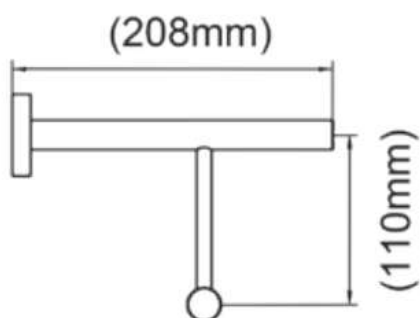

MOEN® | SPECIFICATION

Mã Hàng / Model	ACC0601
Mô tả sản phẩm/ <i>Product Description</i>	Thanh vắt khăn / <i>Towel shelf</i>
Kích thước sản phẩm / <i>Product Dimension</i>	56cm
Màu hoàn thiện / <i>Finish</i>	Chrome
<i>Chi tiết bảo hành : truy cập website www.kbhome.vn</i>	