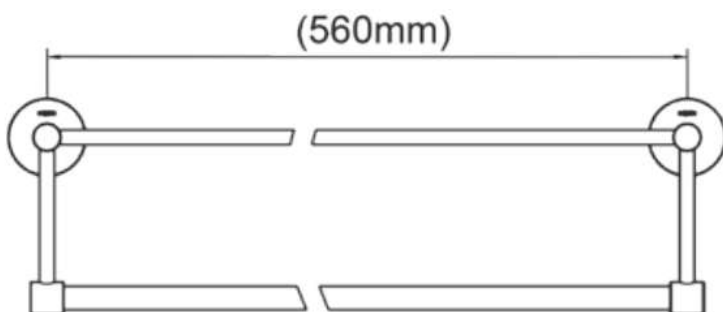

MOEN® | SPECIFICATION

Mã Hàng / Model	ACC0601
Mô tả sản phẩm/ <i>Product Description</i>	Thanh vắt khăn / <i>Towel shelf</i>
Kích thước sản phẩm / <i>Product Dimension</i>	56cm
Màu hoàn thiện / <i>Finish</i>	Chrome
<i>Chi tiết bảo hành : truy cập website www.kbhome.vn</i>	