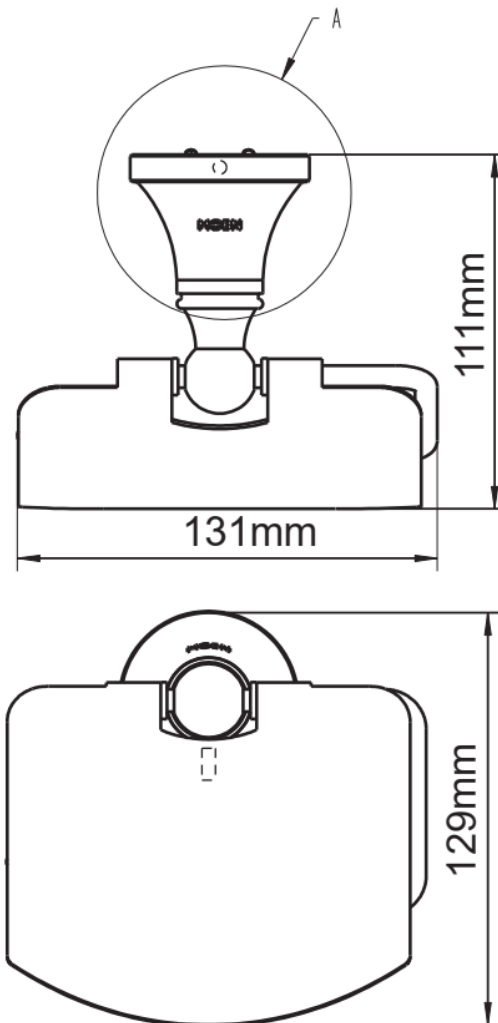

Mô tả sản phẩm/ *Product Description*

Lô giấy vệ sinh có tấm che / *Paper holder with cove*

Kích thước sản phẩm / *Product Dimension*

Theo spec/*Follow to spec*

Màu hoàn thiện / *Finish*

Chrome

Chi tiết bảo hành : *truy cập website www.kbhome.vn*