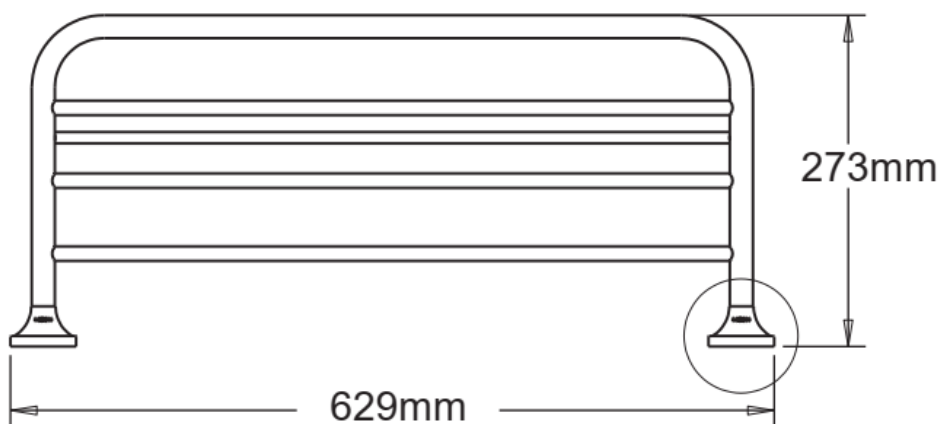

Mô tả sản phẩm/ *Product Description*

Thanh vắt khăn / *Towel shelf*

Kích thước sản phẩm / *Product Dimension*

58cm

Màu hoàn thiện / *Finish*

Chrome

Chi tiết bảo hành : *truy cập website* [www.kbhome.vn](http://www.kbhome.vn)