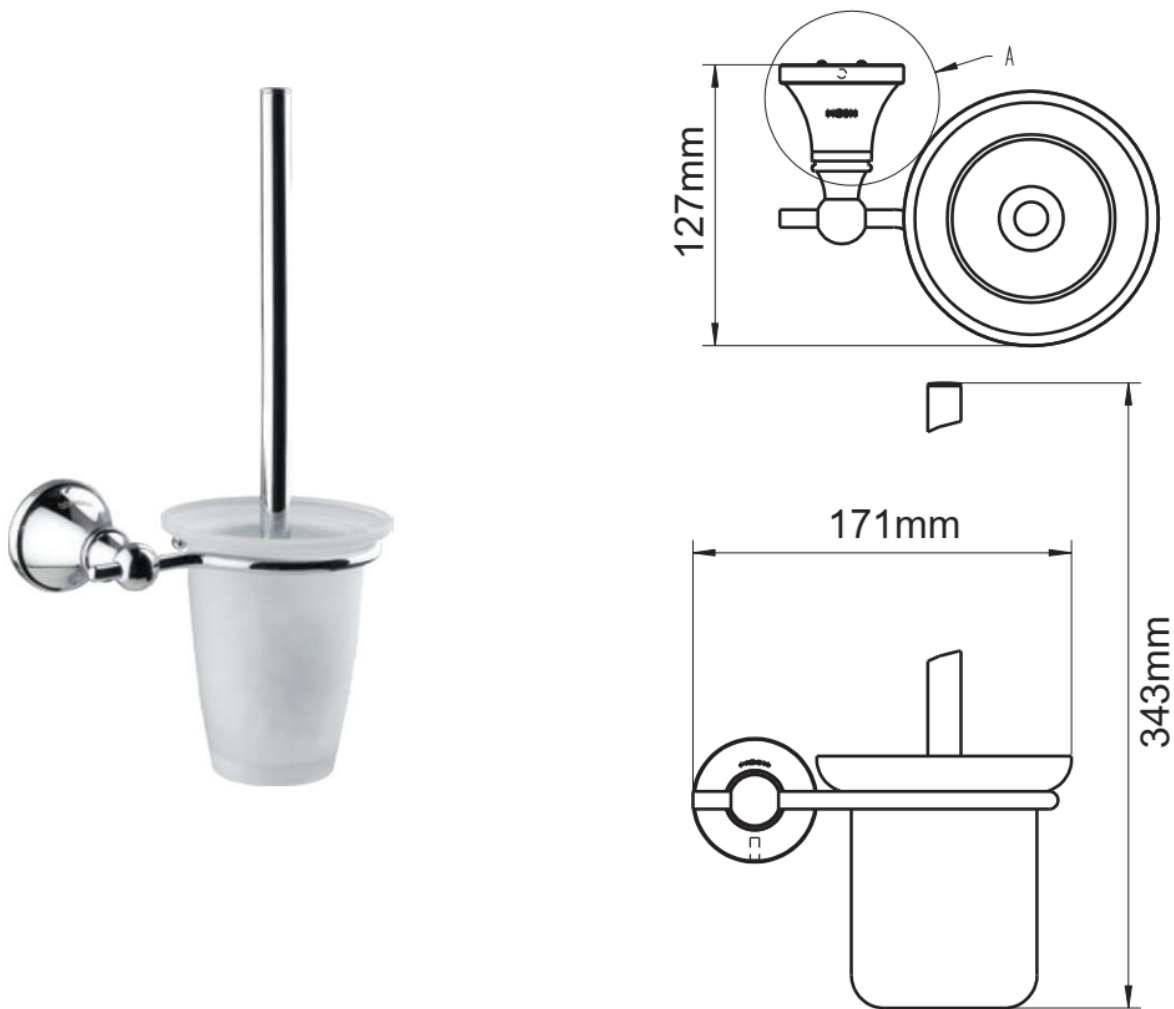

MOEN® | SPECIFICATION |

Mã Hàng / Model	90027
Mô tả sản phẩm/ <i>Product Description</i>	Chổi cọ toilet/ <i>Toilet brush holder</i>
Kích thước sản phẩm / <i>Product Dimension</i>	Theo spec/<i>Follow to spec</i>
Màu hoàn thiện / <i>Finish</i>	Chrome

Chi tiết bảo hành : truy cập website www.kbhome.vn

Được Phân Phối bởi

kbhome

46 Song Hành, Phường An Phú, Quận 2, TP.HCM
Hotline : 028.2253.7913 Website : <http://kbhome.vn>