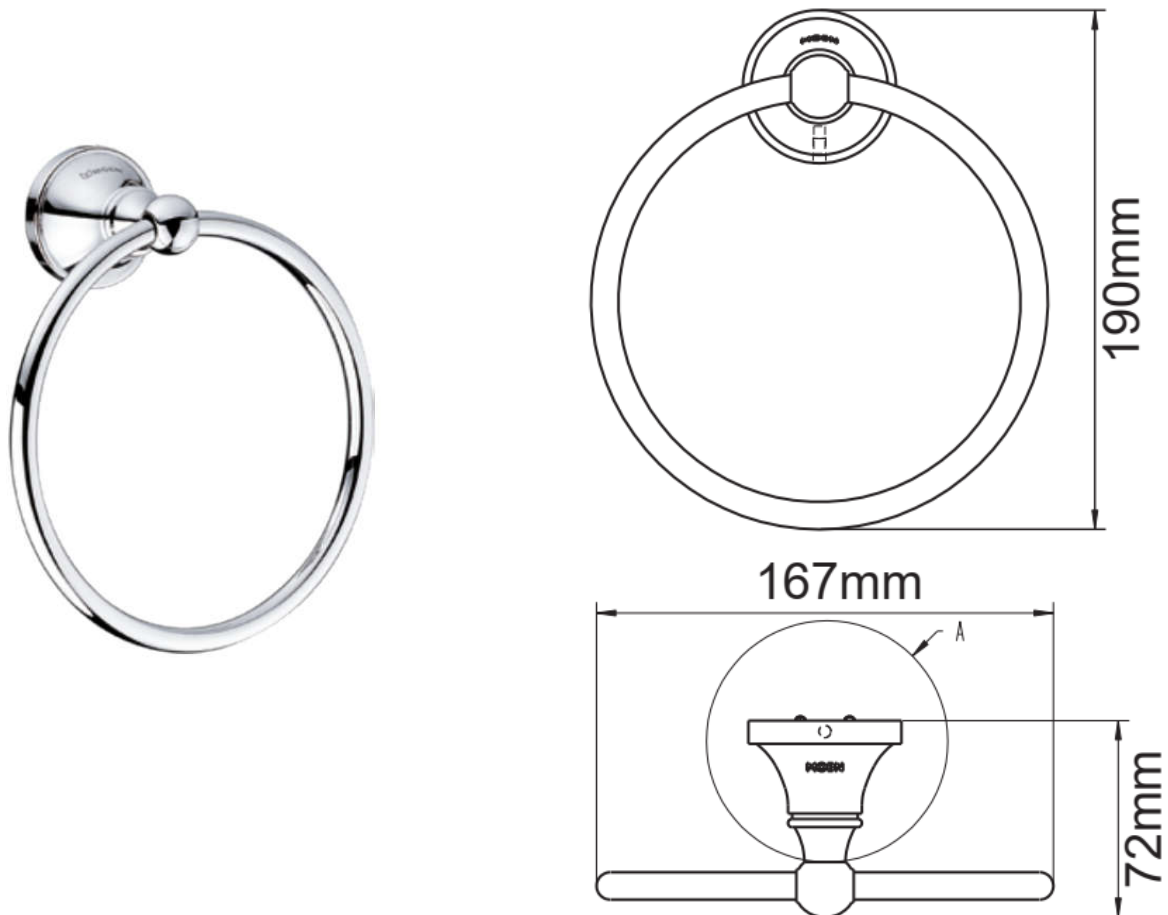

Mô tả sản phẩm/ *Product Description*

Vòng treo khăn/ *Towel ring*

Kích thước sản phẩm / *Product Dimension*

Theo spec/*Follow to spec*

Màu hoàn thiện / *Finish*

Chrome

Chi tiết bảo hành : *truy cập website www.kbhome.vn*