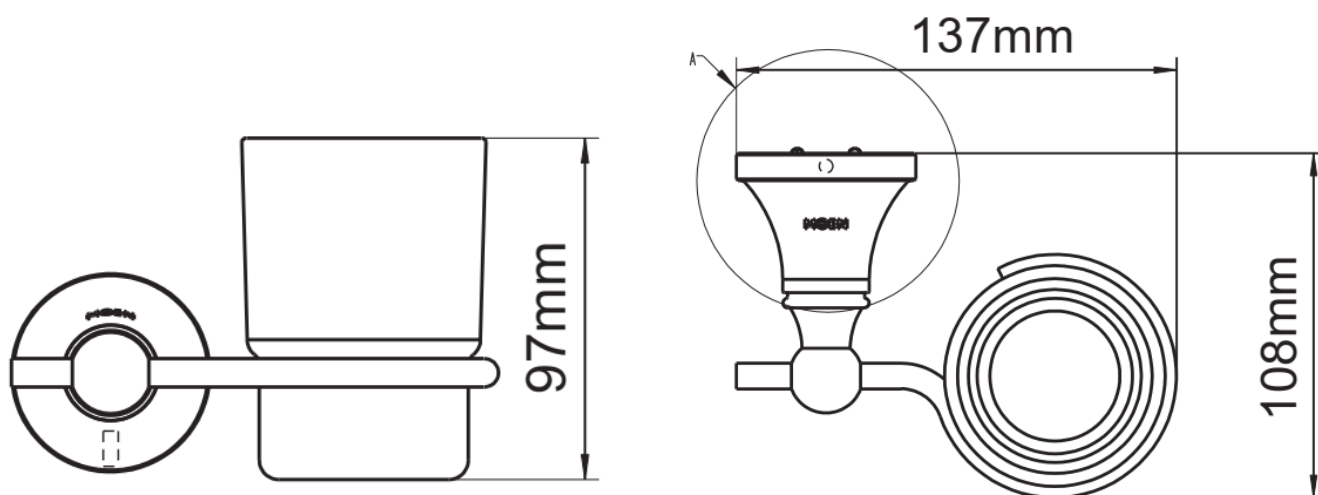

Mô tả sản phẩm/ *Product Description*

Lô bàn chải/ *Tumbler holder*

Kích thước sản phẩm / *Product Dimension*

Theo spec/*Follow to spec*

Màu hoàn thiện / *Finish*

Chrome

Chi tiết bảo hành : *truy cập website [www.kbhome.vn](http://www.kbhome.vn)*