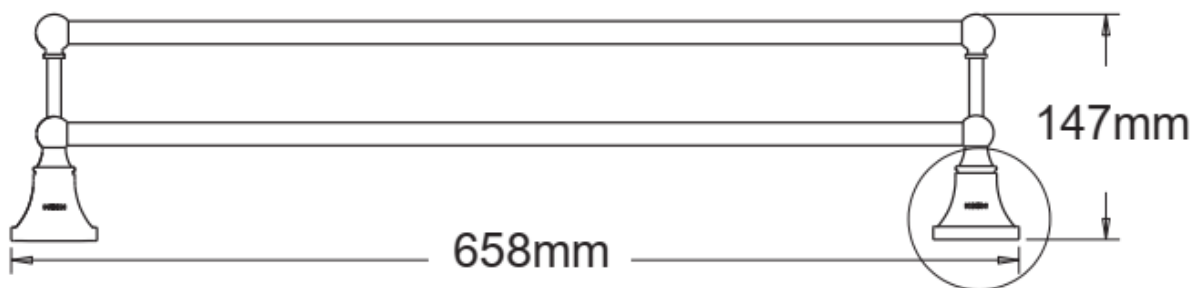

Mô tả sản phẩm / *Product Description* Thanh vắt khăn đôi / *Double towel bar*

Kích thước sản phẩm / *Product Dimension* 60cm

Màu hoàn thiện / *Finish* Chrome

Chi tiết bảo hành : truy cập website www.kbhome.vn