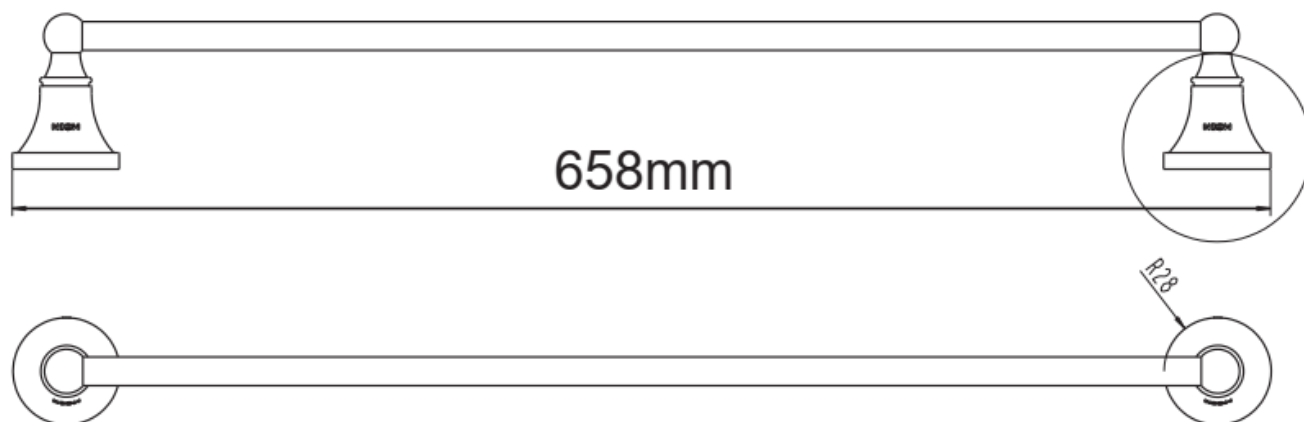

Mô tả sản phẩm / *Product Description* Thanh vắt khăn đơn / *Single towel bar*

Kích thước sản phẩm / *Product Dimension* 60cm

Màu hoàn thiện / *Finish* Chrome

Chi tiết bảo hành : *truy cập website www.kbhome.vn*