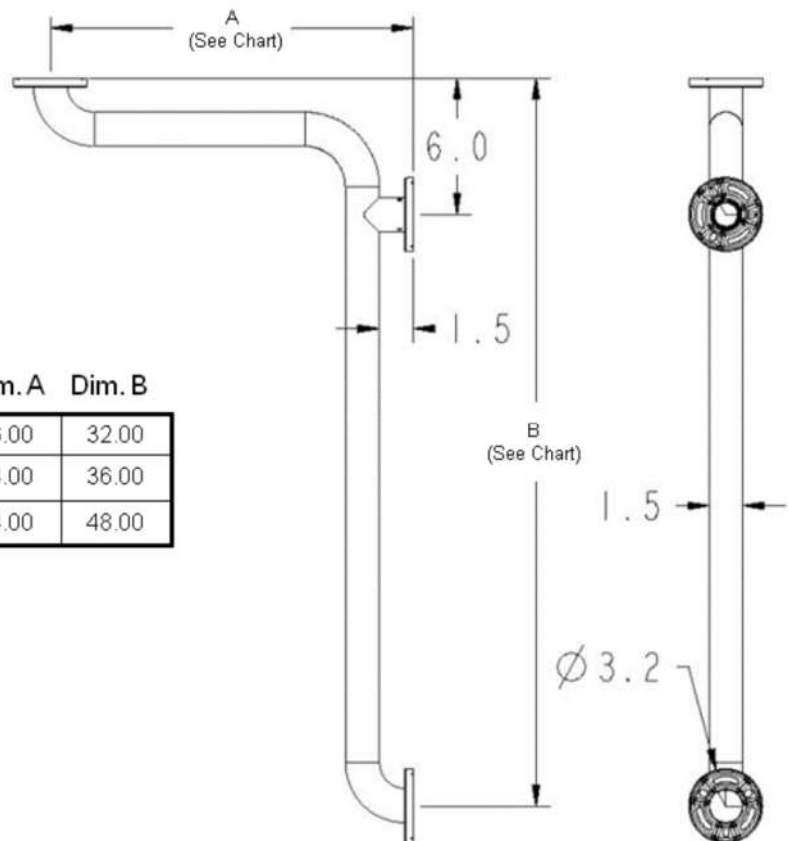

# MOEN® | SPECIFICATION

**Mã Hàng / Model**

**8994**

Mô tả sản phẩm/ *Product Description*

Tay vịn  
Grab Bar

Kích thước sản phẩm / *Product Dimension*

Theo spec/*Follow to spec*

Chi tiết bảo hành : truy cập website [www.kbhome.vn](http://www.kbhome.vn)

	Dim. A	Dim. B
8992	16.00	32.00
8994	24.00	36.00
8996	24.00	48.00

Được Phân Phối bởi

**kbhome**

46 Song Hành, Phường An Phú, Quận 2, TP.HCM

Hotline : 028.2253.7913 Website : <http://kbhome.vn>