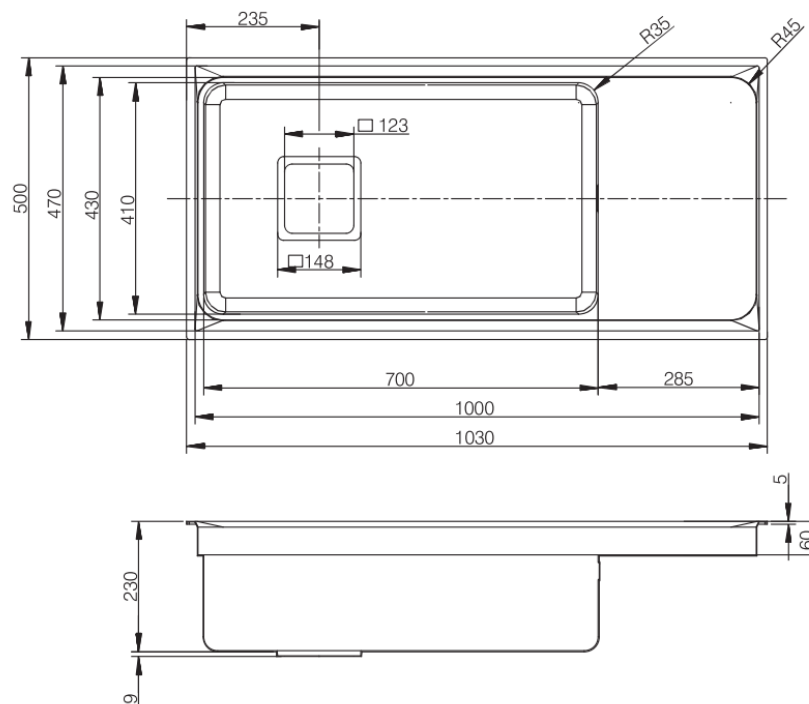

# MOEN® | SPECIFICATION

**Mã Hàng / Model**

**28701**

**Mô tả sản phẩm/ Product Description**

*Chậu rửa chén đa năng / Stainless Steel Kitchen Sink (Matte surface)*

**Kích thước sản phẩm / Product Dimension**

1030 × 500 × 240mm

*Chi tiết bảo hành : truy cập website [www.kbhome.vn](http://www.kbhome.vn)*

Được Phân Phối bởi

**kbhome**

46 Song Hành, Phường An Phú, Quận 2, TP.HCM

Hotline : 028.2253.7913 Website : <http://kbhome.vn>