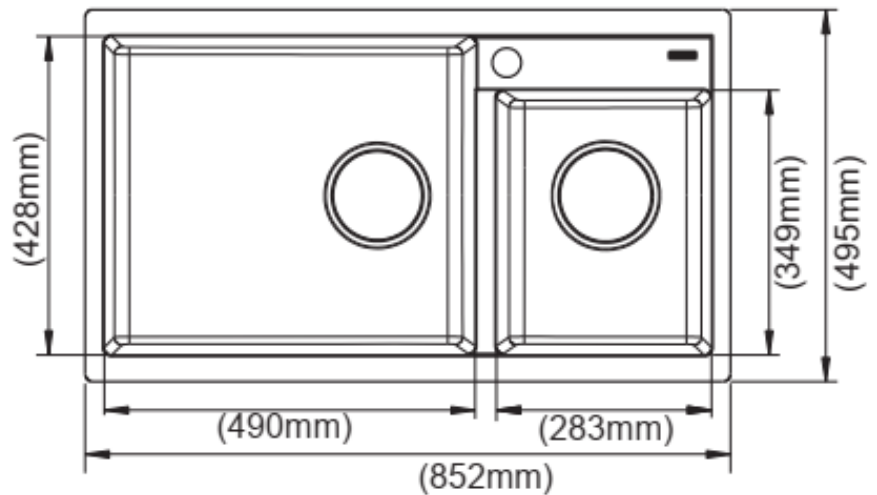

MOEN® | SPECIFICATION |

Mã Hàng / Model

27901BL

Mô tả sản phẩm/ *Product Description*

Chậu rửa chén đôi - 85x49.5 cm
Chất liệu: bột đá
Rock Stone Sink (Black)

Kích thước sản phẩm / *Product Dimension*

85.2x49.5x 20.1 cm

Chi tiết bảo hành : truy cập website www.kbhome.vn

Được Phân Phối bởi

kbhome

46 Song Hành, Phường An Phú, Quận 2, TP.HCM

Hotline : 028.2253.7913 Website : <http://kbhome.vn>