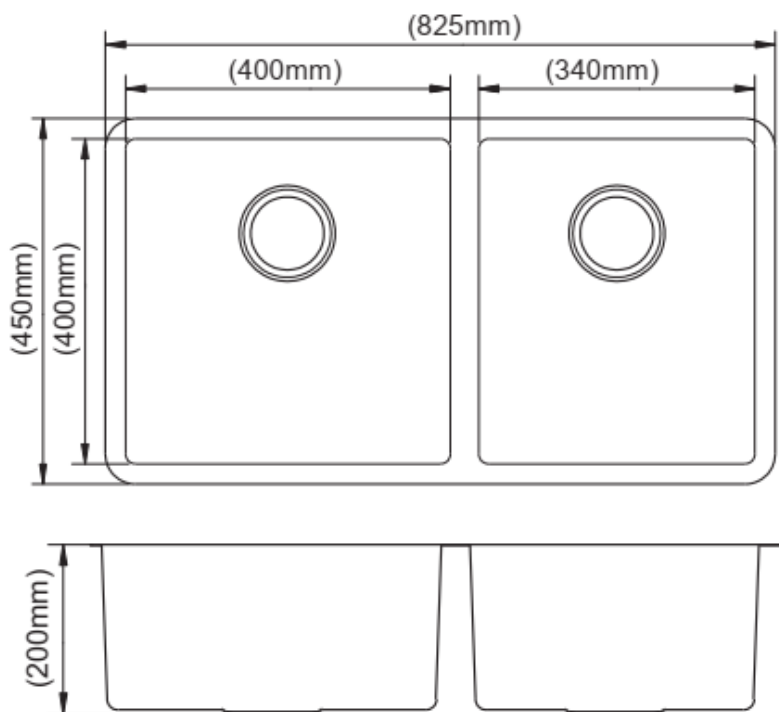

MOEN® | SPECIFICATION

Mã Hàng / Model

27112

Mô tả sản phẩm/ Product Description

Chậu rửa chén đôi, âm bàn/dương vành.

Chất liệu: thép không gỉ

Độ dày: 1mm

Stainless Steel Kitchen Sink (Silver surface)

1mm, welded, hairline

Kích thước sản phẩm / Product Dimension

82.5x45x20cm

Chi tiết bảo hành : truy cập website www.kbhome.vn

Được Phân Phối bởi

kbhome

46 Song Hành, Phường An Phú, Quận 2, TP.HCM

Hotline : 028.2253.7913 Website : <http://kbhome.vn>