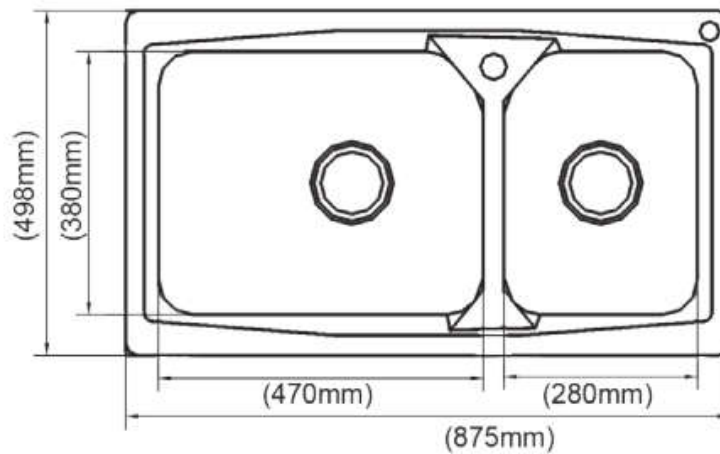

MOEN® | SPECIFICATION |

Mã Hàng / Model

23601S-30

Mô tả sản phẩm/ *Product Description*

Chậu rửa chén đôi, dương vành.

Chất liệu: thép không gỉ

Độ dày: 1mm

Big small bowl, sand finish, 870 x 495mm, 1mm

Kích thước sản phẩm / *Product Dimension*

870 x 495 x 200mm

Chi tiết bảo hành : truy cập website www.kbhome.vn

Được Phân Phối bởi

kbhome

46 Song Hành, Phường An Phú, Quận 2, TP.HCM

Hotline : 028.2253.7913 Website : <http://kbhome.vn>