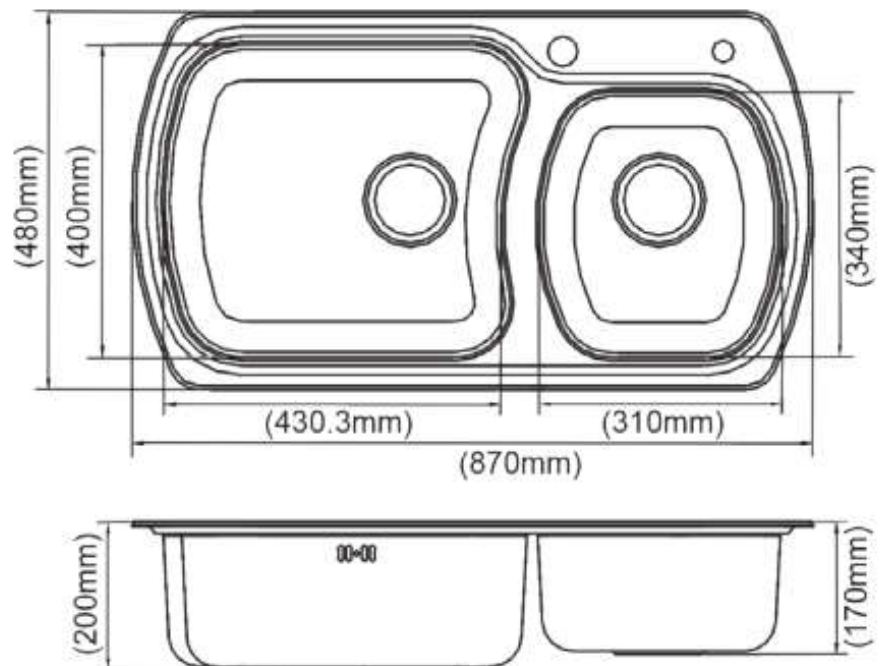

MOEN® | SPECIFICATION

Mã Hàng / Model

23600S-30

Mô tả sản phẩm/ *Product Description*

Chậu rửa chén đôi, dương vành.

Chất liệu: thép không gỉ

Độ dày: 1mm

Big small bowl, sand finish, 870 x 480mm, 1mm

Kích thước sản phẩm / *Product Dimension*

870 x 480x 200mm

Chi tiết bảo hành : truy cập website www.kbhome.vn

Được Phân Phối bởi

kbhome

46 Song Hành, Phường An Phú, Quận 2, TP.HCM

Hotline : 028.2253.7913 Website : <http://kbhome.vn>